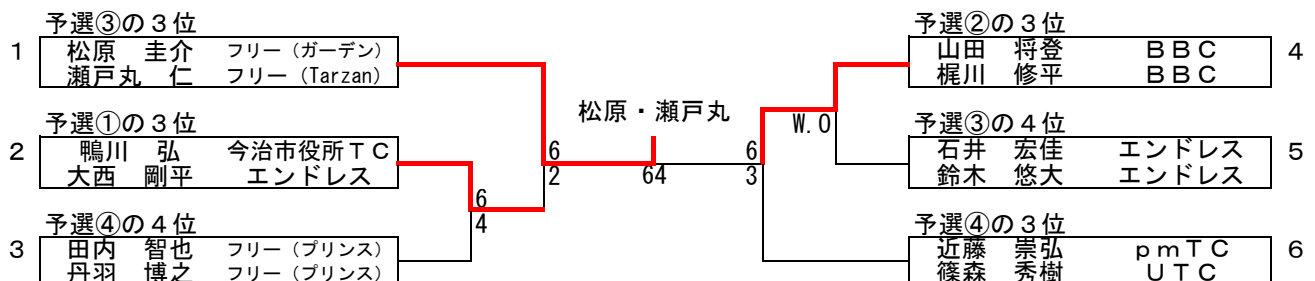

■男子Aクラス順位トーナメント