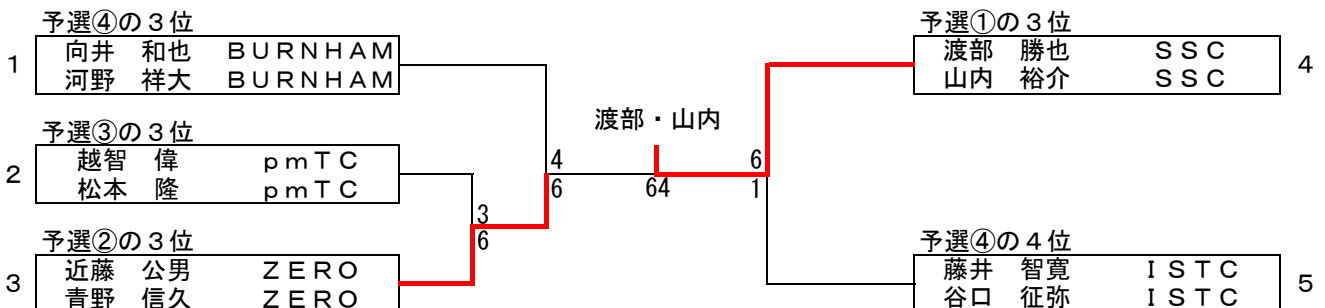

■男子Bクラス順位トーナメント