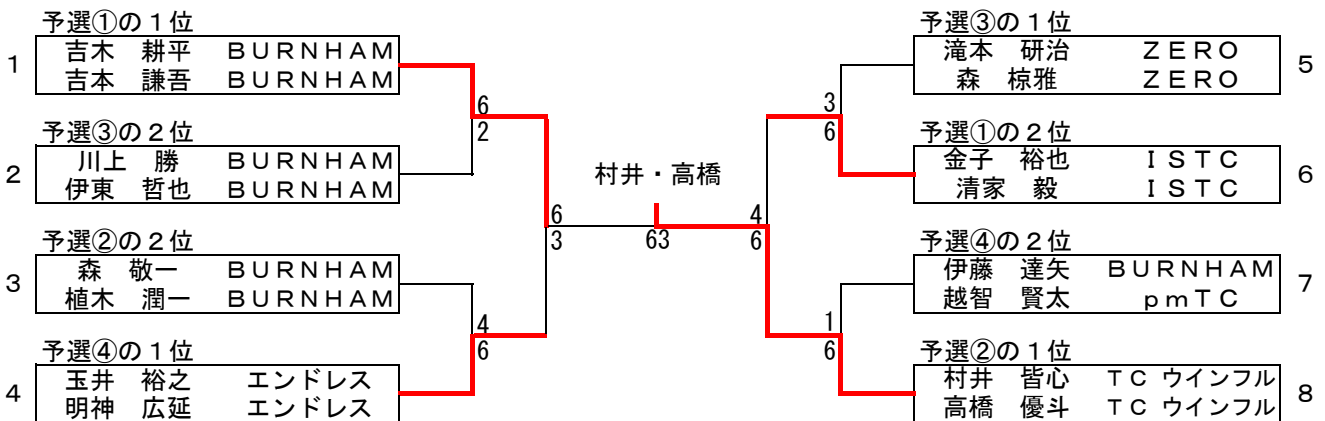

第6回 ITA秋季ダブルステニス大会

2024年11月17日
桜井スポーツランド(沖浦)

■男子Bクラス予選①

		1	2	3	勝敗	順位
1	吉木 耕平 BURNHAM 吉本 謙吾 BURNHAM	/	6-0	6-3	2-0	1
2	渡部 勝也 SSC 山内 裕介 SSC	0-6	/	6-7 (5)	0-2	3
3	金子 裕也 ISTC 清家 毅 ISTC	3-6	7-6 (5)	/	1-1	2

■男子Bクラス予選②

		1	2	3	勝敗	順位
1	森 敬一 BURNHAM 植木 潤一 BURNHAM	/	7-6 (8)	0-6	1-1	2
2	近藤 公男 ZERO 青野 信久 ZERO	6-7 (8)	/	3-6	0-2	3
3	村井 皆心 TC ウインフル 高橋 優斗 TC ウインフル	6-0	6-3	/	2-0	1

■男子Bクラス予選③

		1	2	3	勝敗	順位
1	滝本 研治 ZERO 森 椋雅 ZERO	/	6-4	6-4	2-0	1
2	越智 偉 pmTC 松本 隆 pmTC	4-6	/	2-6	0-2	3
3	川上 勝 BURNHAM 伊東 哲也 BURNHAM	4-6	6-2	/	1-1	2

■男子Bクラス予選④

		1	2	3	4	勝敗	順位
1	伊藤 達矢 BURNHAM 越智 賢太 pmTC	/	6-4	6-0	3-6	2-1	2
2	向井 和也 BURNHAM 河野 祥大 BURNHAM	4-6	/	6-0	6-7 (4)	1-2	3
3	藤井 智寛 ISTC 谷口 征弥 ISTC	0-6	0-6	/	0-6	0-3	4
4	玉井 裕之 エンドレス 明神 広延 エンドレス	6-3	7-6 (4)	6-0	/	3-0	1

■男子Bクラス決勝トーナメント