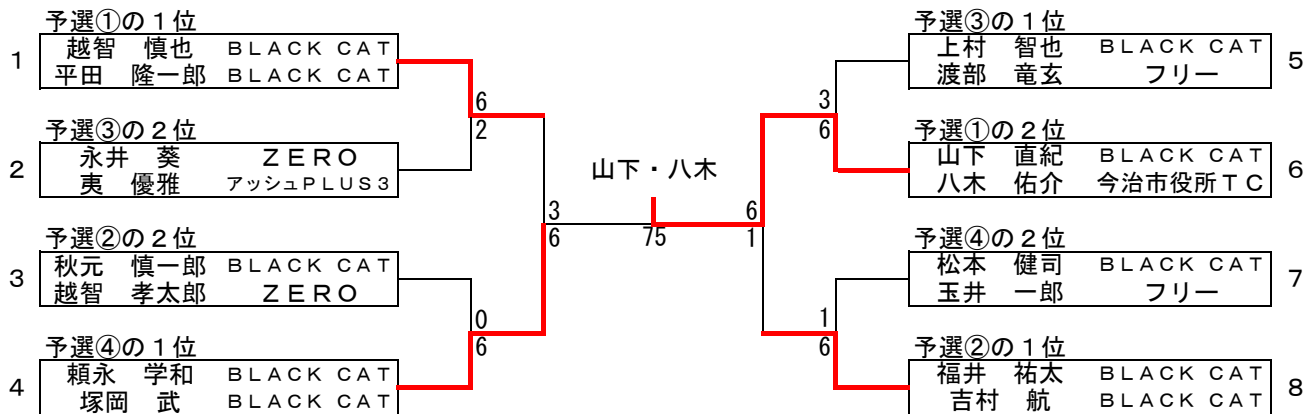

第6回 I T A 秋季ダブルステニス大会

2024年11月17日
桜井スポーツランド(沖浦)

■男子Aクラス予選①

		1	2	3	勝敗	順位
1	山下 直紀 BLACK CAT 八木 佑介 今治市役所TC	/	6-1	6-7 (3)	1-1	2
2	鴨川 弘 今治市役所TC 大西 剛平 エンドレス	1-6	/	2-6	0-2	3
3	越智 慎也 BLACK CAT 平田 隆一郎 BLACK CAT	7-6 (3)	6-2	/	2-0	1

■男子Aクラス予選②

		1	2	3	勝敗	順位
1	福井 祐太 BLACK CAT 吉村 航 BLACK CAT	/	6-4	6-1	2-0	1
2	山田 将登 BBC 梶川 修平 BBC	4-6	/	4-6	0-2	3
3	秋元 慎一郎 BLACK CAT 越智 孝太郎 ZERO	1-6	6-4	/	1-1	2

■男子Aクラス予選③

		1	2	3	4	勝敗	順位
1	上村 智也 BLACK CAT 渡部 竜玄 フリー	/	6-3	6-0	6-2	3-0	1
2	松原 圭介 フリー(ガーデン) 瀬戸丸 仁 フリー(Tarzan)	3-6	/	6-1	2-6	1-2	3
3	石井 宏佳 エンドレス 鈴木 悠大 エンドレス	0-6	1-6	/	1-6	0-3	4
4	永井 葵 ZERO 夷 優雅 アッシュPLUS3	2-6	6-2	6-1	/	2-1	2

■男子Aクラス予選④

		1	2	3	4	勝敗	順位
1	松本 健司 BLACK CAT 玉井 一郎 フリー	/	6-1	6-3	3-6	2-1	2
2	近藤 崇弘 pmTC 篠森 秀樹 UTC	1-6	/	6-4	0-6	1-2	3
3	田内 智也 フリー(プリンス) 丹羽 博之 フリー(プリンス)	3-6	4-6	/	0-6	0-3	4
4	頼永 学和 BLACK CAT 塚岡 武 BLACK CAT	6-3	6-0	6-0	/	3-0	1

■男子Aクラス決勝トーナメント