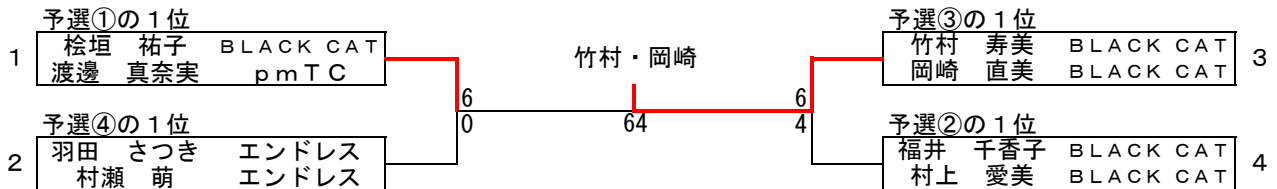

第6回 I T A 秋季ダブルステニス大会

2024年11月17日
桜井スポーツランド(沖浦)

■女子Aクラス予選①

		1	2	3	勝敗	順位
1	桧垣 祐子 BLACK CAT 渡邊 真奈実 pmTC	/	6-1	6-0	2-0	1
2	日野 愛 エンドレス 埜下 久美子 エンドレス	1-6	/	3-6	0-2	3
3	石橋 恵美 BLACK CAT 熊本 実紀 BLACK CAT	0-6	6-3	/	1-1	2

■女子Aクラス予選②

		1	2	3	勝敗	順位
1	福井 千香子 BLACK CAT 村上 愛美 BLACK CAT	/	6-2	6-1	2-0	1
2	安藤 英子 pmTC 黒川 可南子 アッシュPLUS3	2-6	/	6-2	1-1	2
3	平野 恵 BLACK CAT 土野 ゆかり ファーストTC	1-6	2-6	/	0-2	3

■女子Aクラス予選③

		1	2	3	4	勝敗	順位
1	竹村 寿美 BLACK CAT 岡崎 直美 BLACK CAT	/	6-1	6-0	6-0	3-0	1
2	山口 百明子 ファーストTC 木原 利恵子 エンドレス	1-6	/	6-1	6-4	2-1	2
3	吉川 千裕 エンドレス 高須賀 典子 エンドレス	0-6	1-6	/	1-6	0-3	4
4	森 智子 BURNHAM 八木 睦美 BURNHAM	0-6	4-6	6-1	/	1-2	3

■女子Aクラス予選④

		1	2	3	4	勝敗	順位
1	相原 美香 BLACK CAT 清水 裕美 ZERO	/	1-6	7-5	6-1	2-1	2
2	羽田 さつき エンドレス 村瀬 萌 エンドレス	6-1	/	6-1	6-3	3-0	1
3	本宮 由紀子 pmTC 山元 香織 pmTC	5-7	1-6	/	1-6	0-3	4
4	品部 朱美 BBC 阿部 暁子 SSC	1-6	3-6	6-1	/	1-2	3

■女子Aクラス決勝トーナメント