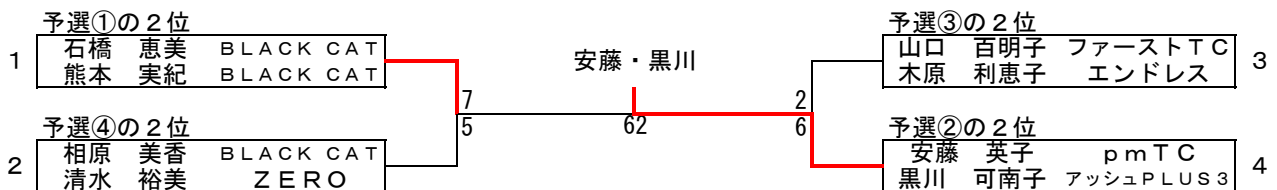

■女子Aクラス2位トーナメント