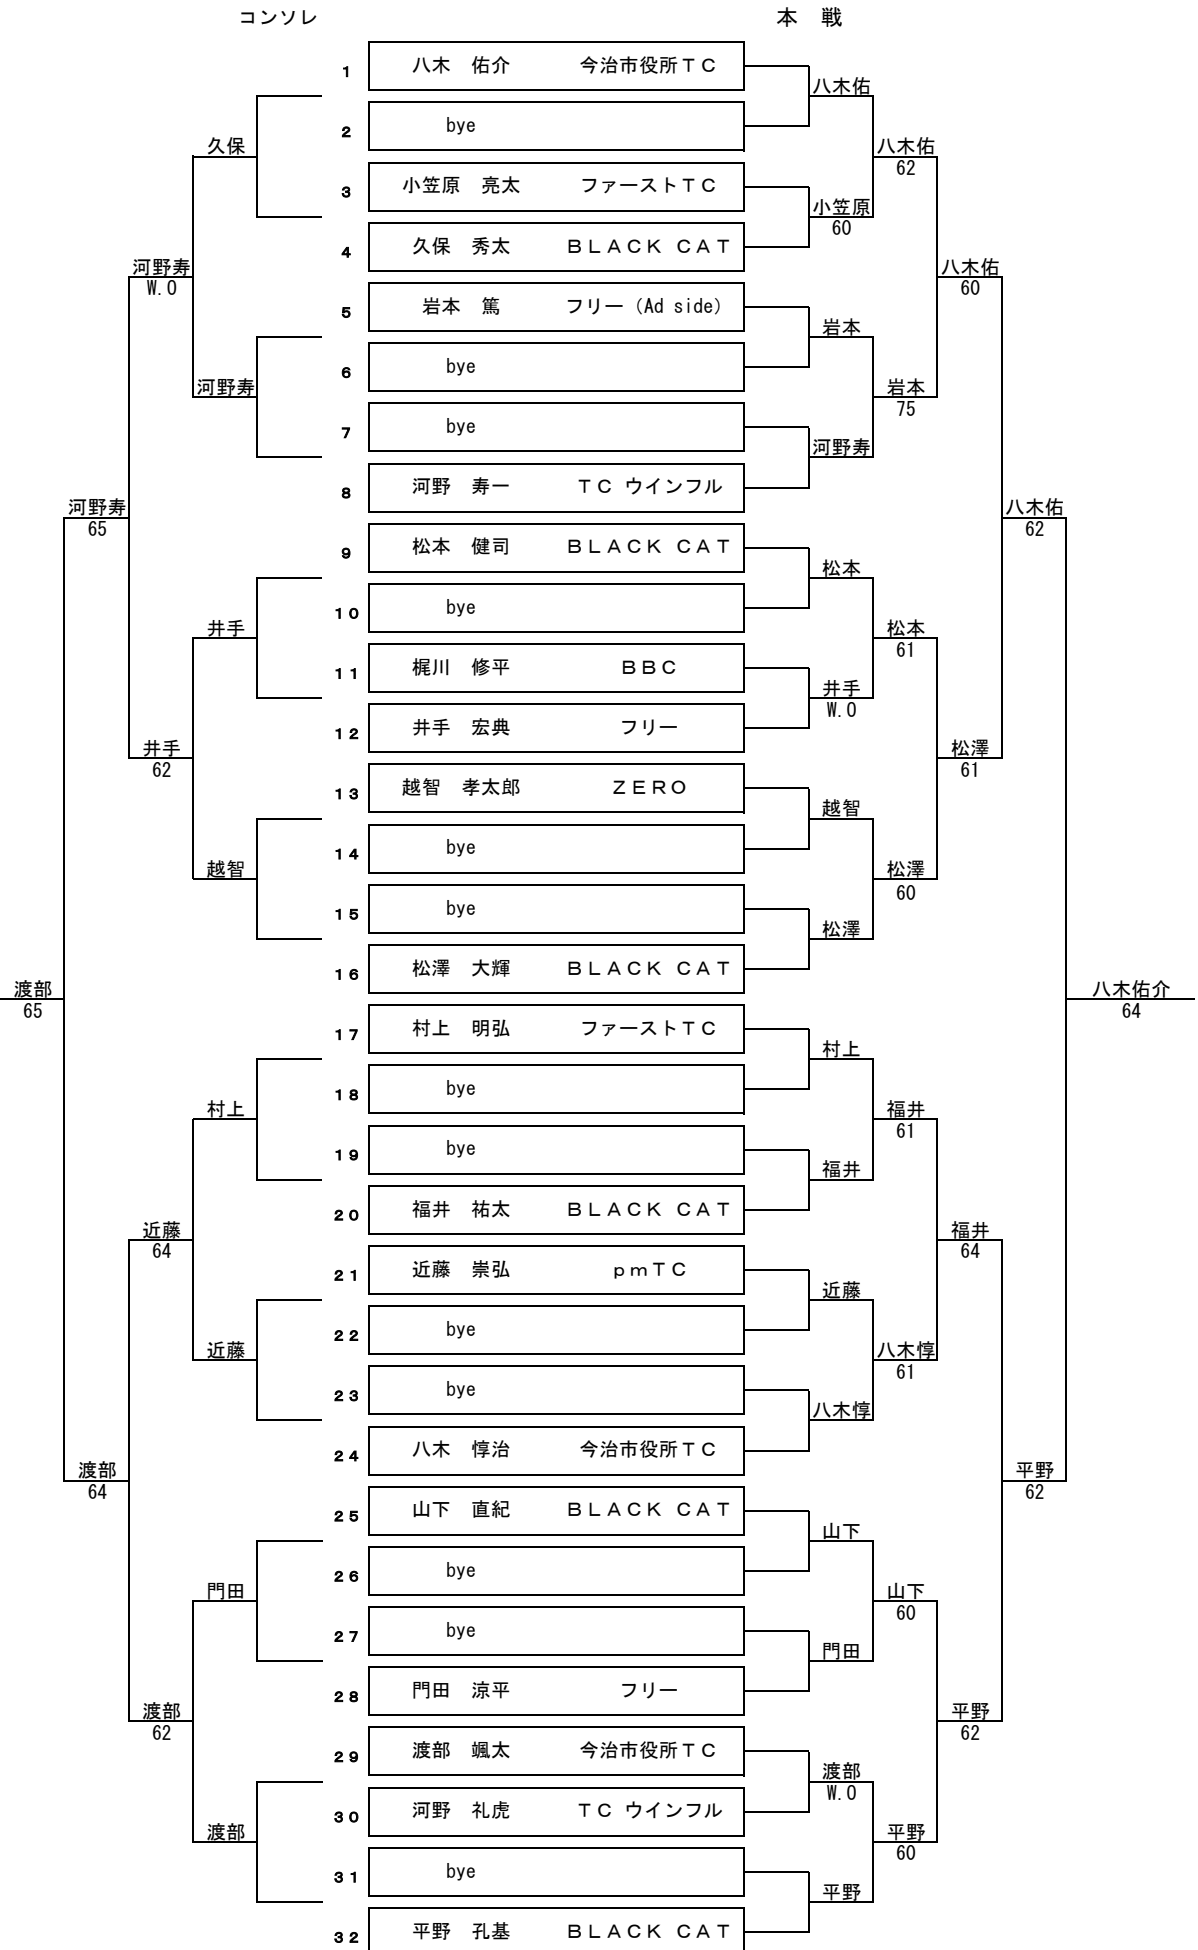

第19回 会長杯シングルス大会

2024年5月12日
桜井スポーツランド(沖浦)

■男子Aクラス

※本戦6ゲームマッチ(6-6タイブレーク) コンソレーション6ゲーム先取 ノーアドバンテージスコアリング

第19回 会長杯シングルス大会

2024年5月12日

桜井スポーツランド(沖浦)

■男子Bクラス

※本戦6ゲームマッチ(6-6タイブレーク) コンソレーション6ゲーム先取 ノーアドバンテージスコアリング

第19回 会長杯シングルス大会

2024年5月12日

桜井スポーツランド(沖浦)

■男子Cクラス

		1	2	3	4	勝敗	順位
1	武智 正晴 BLACK CAT		6-0	4-6	6-1	2-1	2
2	伊藤 晶大 アッシュPLUS3	0-6		4-6	3-6	0-3	4
3	瀬戸口 節男 エンドレス	6-4	6-4		6-2	3-0	1
4	越智 也寿志 エンドレス	1-6	6-3	2-6		1-2	3

※全試合6ゲームマッチ ノーアドバンテージスコアリング