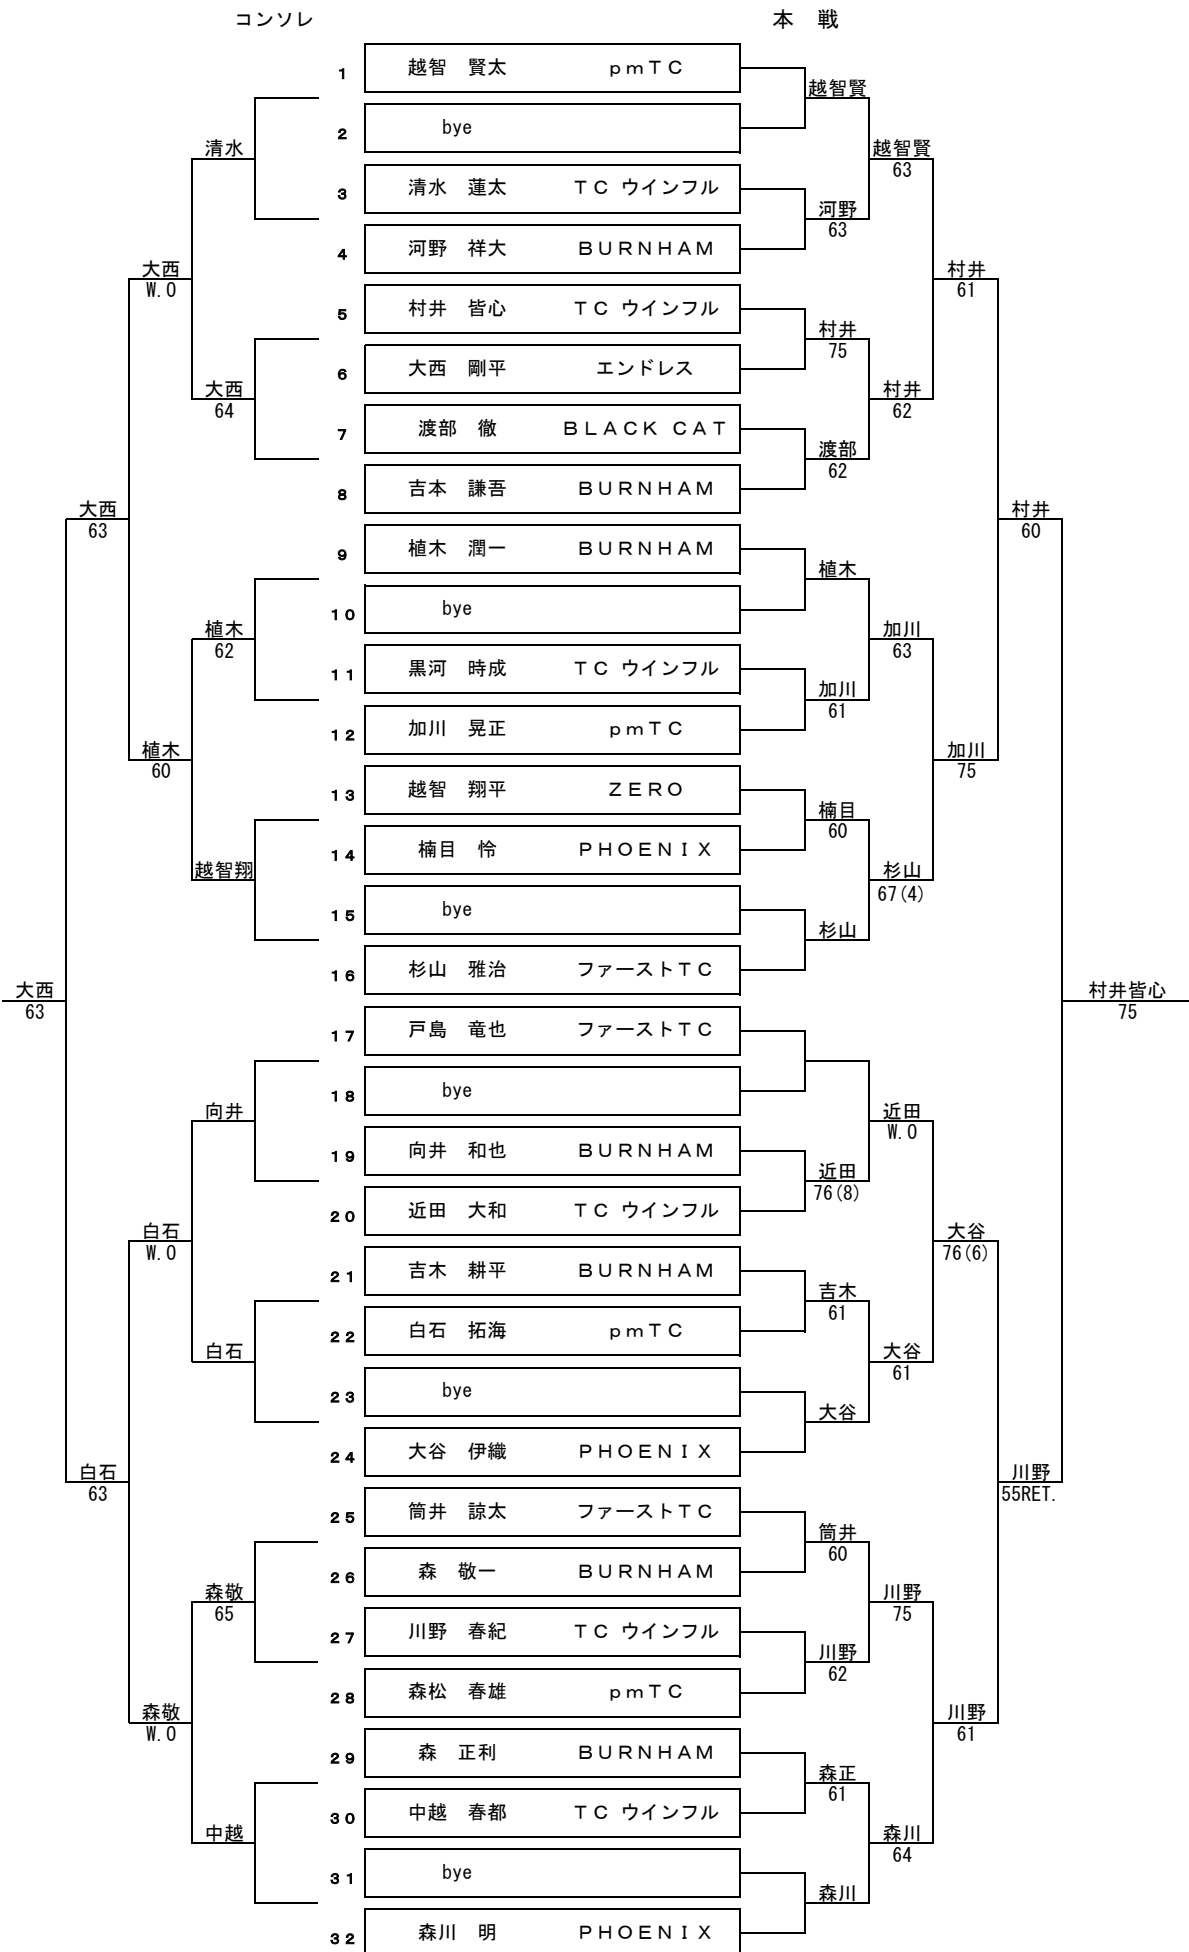

第19回 会長杯シングルス大会

2024年5月12日
桜井スポーツランド(沖浦)

■男子Aクラス

※本戦6ゲームマッチ(6-6タイブレーク) コンソレーション6ゲーム先取 ノーアドバンテージスコアリング

第19回 会長杯シングルス大会

2024年5月12日

桜井スポーツランド(沖浦)

■男子Bクラス

※本戦6ゲームマッチ(6-6タイブレーク) コンソレーション6ゲーム先取 ノーアドバンテージスコアリング

第19回 会長杯シングルス大会

2024年5月12日

桜井スポーツランド(沖浦)

■男子Cクラス

		1	2	3	4	勝敗	順位
1	武智 正晴 BLACK CAT		6-0	4-6	6-1	2-1	2
2	伊藤 晶大 アッシュPLUS3	0-6		4-6	3-6	0-3	4
3	瀬戸口 節男 エンドレス	6-4	6-4		6-2	3-0	1
4	越智 也寿志 エンドレス	1-6	6-3	2-6		1-2	3

■女子一般クラス

		1	2	3	4	5	勝敗	順位
1	渡邊 真奈実 pmTC		6-0	6-1	6-0	6-0	4-0	1
2	楠目 真奈美 PHOENIX	0-6		0-6	W.O (0-6)	3-6	0-4	5
3	阿部 暁子 SSC	1-6	6-0		6-3	2-6	2-2	3
4	木原 利恵子 エンドレス	0-6	(6-0)	3-6		2-6	1-3	4
5	田窪 真弓 SSC	0-6	6-3	6-2	6-2		3-1	2

※全試合6ゲームマッチ ノーアドバンテージスコアリング