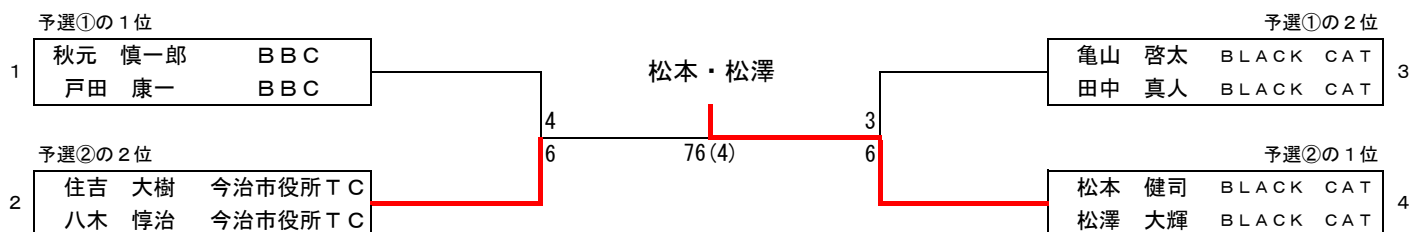

第45回 今治市民テニス大会

2021年6月20日
桜井スポーツランド(沖浦)

男子Aクラス予選①

		1	2	3	勝敗	順位
1	亀山 啓太 BLACK CAT 田中 真人 BLACK CAT		3-6	6-3	1-1	2
2	秋元 慎一郎 BBC 戸田 康一 BBC	6-3		6-2	2-0	1
3	武智 理来 UTC 篠森 秀樹 UTC	3-6	2-6		0-2	3

男子Aクラス予選②

		1	2	3	4	勝敗	順位
1	住吉 大樹 今治市役所TC 八木 惇治 今治市役所TC		3-6	6-2	6-2	2-1	2
2	松本 健司 BLACK CAT 松澤 大輝 BLACK CAT	6-3		6-1	6-1	3-0	1
3	二宮 卓弥 BBC 山田 将登 BBC	2-6	1-6		3-6	0-3	4
4	越智 孝太郎 ZERO 永井 葵 ZERO	2-6	1-6	6-3		1-2	3

男子Aクラス決勝トーナメント

男子Aクラス3位決定戦

男子Aクラス順位決定リーグ

		1	2	3	勝敗	順位
1	武智 理来 UTC 篠森 秀樹 UTC		6-2	6-7 (4)	1-1	6
2	二宮 卓弥 BBC 山田 将登 BBC	2-6		予選リーグ 対戦済	(0-2)	7
3	越智 孝太郎 ZERO 永井 葵 ZERO	7-6 (4)	予選リーグ 対戦済		(2-0)	5

※全試合6ゲームマッチ ノードバンテージスコアリング