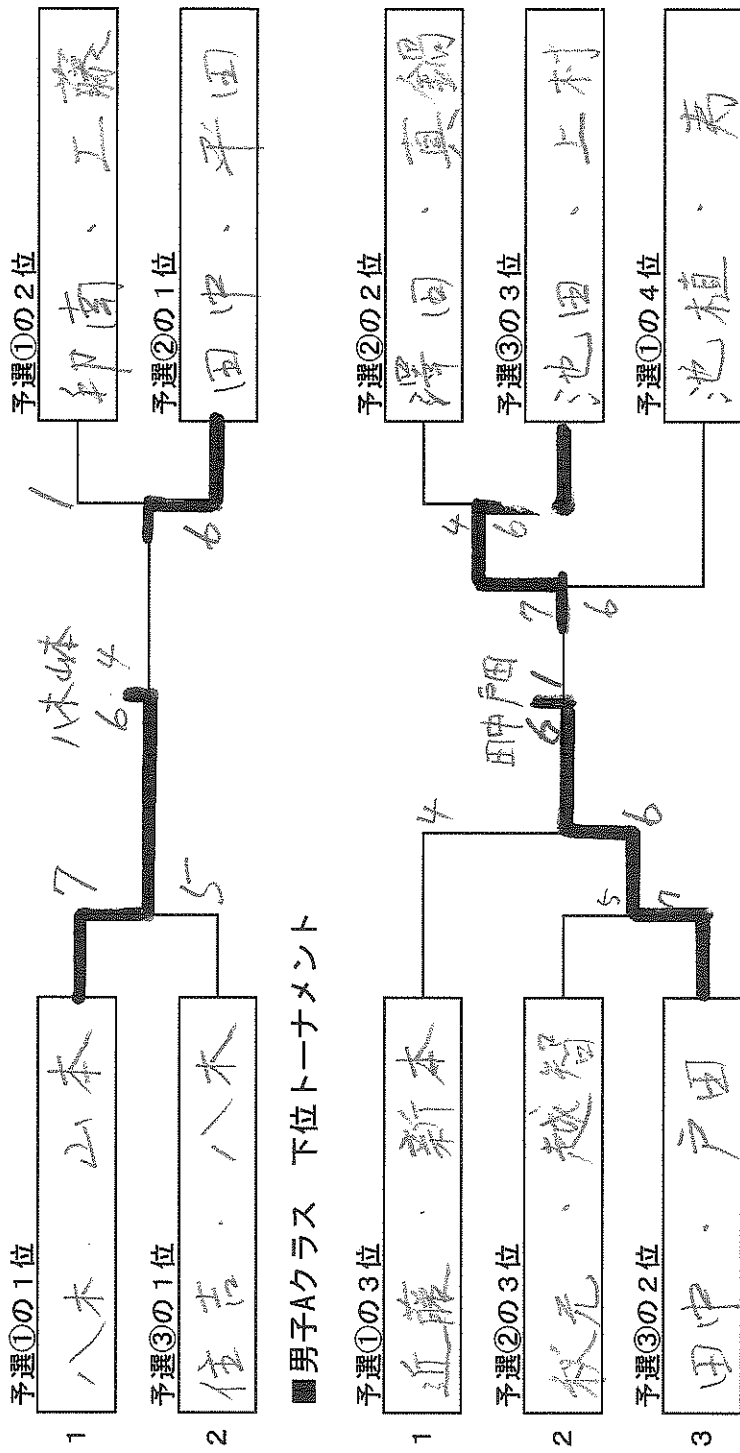

第16回 吉良杯ダブルス大会

令和元年6月9日
桜井スポーツランド(沖浦)

■男子Aクラス予選①

	1	2	3	4	勝敗	順位
1 八木 佑介 山本 琢也	今治市役所TC フリー	6-2	6-2	6-0	3-0	1
2 池植 惠太 真 優雅	BLACK CAT アッシュPLUS3	2-6	4-6	2-6	0-3	4
3 印南 雄介 工藤 昂	インドレス インドレス	2-6	6-4	6-0	2-1	2
4 近藤 岩男 新本 敏之	BLACK CAT BLACK CAT	0-6	6-2	0-6	1-2	3

■男子Aクラス予選②

	1	2	3	勝敗	順位
1 澤田 暁仁 真鍋 敦雄	フリー BLACK CAT	6-4	2-6	1-1	2
2 秋元 慎一郎 越智 孝太郎	BBC ZERO	4-6	6-7(5)	0-2	3
3 田中 真人 平田 隆一郎	BLACK CAT BLACK CAT	6-2	7-6(5)	2-0	1

■男子Aクラス予選③

	1	2	3	勝敗	順位
1 田中 利樹 戸田 康二	BLACK CAT ISTC	6-2	1-6	1-1	2
2 池田 亮平 上村 孝也	PHOENIX PHOENIX	2-6	0-6	0-2	3
3 住吉 大樹 八木 淳治	今治市役所TC 今治市役所TC	6-1	6-0	2-0	1

■男子Aクラス 決勝

※全試合6ゲームマッチ ノードバンテージ

第16回 吉良杯ダブルス大会

令和元年6月9日
桜井スポーツランド(沖浦)

男子Bクラス予選①

	1	2	3	4	勝敗	順位
1 藤田 大輔 真鍋 呉夫	対戦	6-1	6-1	6-4	3-0	1
2 村上 太一 渡部 祐介	1-6	対戦	0-6	0-6	0-3	4
3 越智 偉 松本 隆	1-6	6-0	対戦	2-6	1-2	3
4 笹岡 利之 二宮 佑馬	4-6	6-0	6-2	対戦	2-1	2