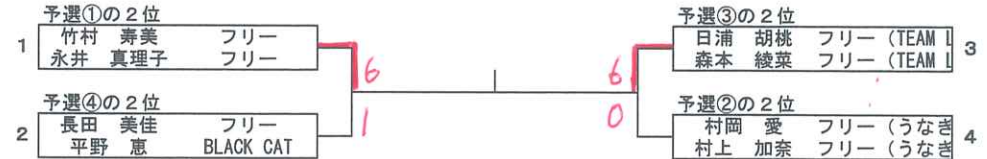

第15回 吉良杯ダブルス大会

平成30年06月10日
桜井スポーツランド(沖浦)

■女子Aクラス予選(1)

		1	2	3	4	勝敗	順位
1	桧垣 祐子 パーパスT・C 府藤 優実 アッシュPLUS3	/	W. O	7-5	6-0	3-0	1
2	真鍋 やよい ファーストTC 三浦 ひとみ ファーストTC	W. O	/	W. O	W. O	0-3	4
3	前田 美保 フリー 橋本 由美子 フリー	5-7	W. O	/	2-6	1-2	3
4	竹村 寿美 フリー 永井 真理子 フリー	0-6	W. O	6-2	/	2-1	2

■女子Aクラス予選(2)

		1	2	3	4	勝敗	順位
1	大澤 祐衣 pmTC 田窪 美帆 pmTC	/	6-1	6-1	7-6 (6)	3-0	1
2	石橋 恵美 BLACK CAT 松本 陽子 BLACK CAT	1-6	/	6-2	1-6	1-2	3
3	升田 暢子 ファーストTC 松山 美喜 ファーストTC	1-6	2-6	/	1-6	0-3	4
4	村岡 愛 フリー(うなぎや) 村上 加奈 フリー(うなぎや)	6 (6) -7	6-1	6-1	/	2-1	2

■女子Aクラス予選(3)

		1	2	3	4	勝敗	順位
1	石川 いずみ フリー 平山 由美 フリー	/	6-1	6-3	6-2	3-0	1
2	末永 早織 SSC 三宅 利佳 SSC	1-6	/	3-6	1-6	0-3	4
3	池内 ちひろ ファーストTC 清水 裕美 ZERO	3-6	6-3	/	0-6	1-2	3
4	日浦 胡桃 フリー(Team LAT) 森本 綾菜 フリー(Team LAT)	2-6	6-1	6-0	/	2-1	2

■女子Aクラス予選(4)

		1	2	3	4	勝敗	順位
1	西内 涼奈 フリー(Team LAT) 飛鷹 良子 フリー(Team LAT)	/	6-0	6-4	6-1	3-0	1
2	村上 典子 アッシュPLUS3 吉井 祥子 SSC	0-6	/	0-6	1-6	0-3	4
3	土野 ゆかり ファーストTC 三好 遼 ファーストTC	4-6	6-0	/	4-6	1-2	3
4	長田 美佳 フリー 平野 恵 BLACK CAT	1-6	6-1	6-4	/	2-1	2

※雨天打切

■1位トーナメント

■2位トーナメント

■3位トーナメント

■4位トーナメント

※全試合6ゲームマッチ ノーアドバンテージで行って下さい。