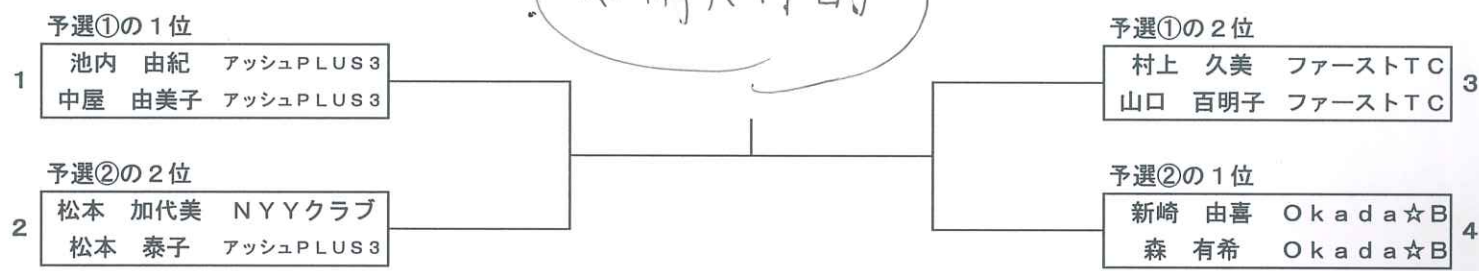

第15回 吉良杯ダブルス大会

平成30年06月10日
桜井スポーツランド(沖浦)

■女子Bクラス予選①

		1	2	3	4	勝敗	順位
1	池内 由紀 アッシュPLUS3 中屋 由美子 アッシュPLUS3		6-2	6-2	6-4	3-0	1
2	新居田 香奈 U T C 村上 美弥 U T C	2-6		2-6	3-6	0-3	4
3	大野 理絵 Okada☆B 西尾 鋭子 Okada☆B	2-6	6-2		4-6	1-2	3
4	村上 久美 ファーストTC 山口 百明子 ファーストTC	4-6	6-3	6-4		2-1	2

■女子Bクラス予選②

		1	2	3	4	勝敗	順位
1	松本 加代美 NYYクラブ 松本 泰子 アッシュPLUS3		6-1	3-6	7-5	2-1	2
2	長井 文 U T C 矢野 真美 U T C	1-6		1-6	2-6	0-3	4
3	新崎 由喜 Okada☆B 森 有希 Okada☆B	6-3	6-1		6-2	3-0	1
4	久保田 真理子 アッシュPLUS3 藤岡 美香 SSC	5-7	6-2	2-6		1-2	3

■女子Bクラス1・2位トーナメント

※雨天打切