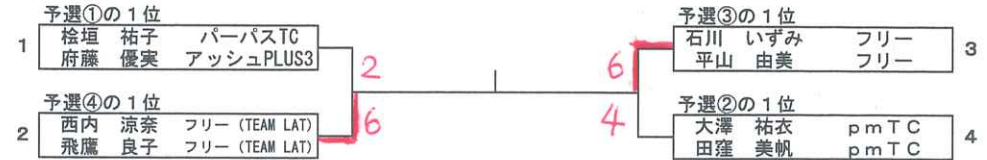

第15回 吉良杯ダブルス大会

平成30年06月10日
桜井スポーツランド(沖浦)

■女子Aクラス予選(1)

		1	2	3	4	勝敗	順位
1	桧垣 祐子 パーパスT・C 府藤 優実 アッシュPLUS3	/	W. O	7-5	6-0	3-0	1
2	真鍋 やよい ファーストTC 三浦 ひとみ ファーストTC	W. O	/	W. O	W. O	0-3	4
3	前田 美保 フリー 橋本 由美子 フリー	5-7	W. O	/	2-6	1-2	3
4	竹村 寿美 フリー 永井 真理子 フリー	0-6	W. O	6-2	/	2-1	2

■女子Aクラス予選(2)

		1	2	3	4	勝敗	順位
1	大澤 祐衣 pmTC 田窪 美帆 pmTC	/	6-1	6-1	7-6 (6)	3-0	1
2	石橋 恵美 BLACK CAT 松本 陽子 BLACK CAT	1-6	/	6-2	1-6	1-2	3
3	升田 暢子 ファーストTC 松山 美喜 ファーストTC	1-6	2-6	/	1-6	0-3	4
4	村岡 愛 フリー(うなぎや) 村上 加奈 フリー(うなぎや)	6 (6) -7	6-1	6-1	/	2-1	2

■女子Aクラス予選(3)

		1	2	3	4	勝敗	順位
1	石川 いずみ フリー 平山 由美 フリー	/	6-1	6-3	6-2	3-0	1
2	末永 早織 SSC 三宅 利佳 SSC	1-6	/	3-6	1-6	0-3	4
3	池内 ちひろ ファーストTC 清水 裕美 ZERO	3-6	6-3	/	0-6	1-2	3
4	日浦 胡桃 フリー(Team LAT) 森本 綾菜 フリー(Team LAT)	2-6	6-1	6-0	/	2-1	2

■女子Aクラス予選(4)

		1	2	3	4	勝敗	順位
1	西内 涼奈 フリー(Team LAT) 飛鷹 良子 フリー(Team LAT)	/	6-0	6-4	6-1	3-0	1
2	村上 典子 アッシュPLUS3 吉井 祥子 SSC	0-6	/	0-6	1-6	0-3	4
3	土野 ゆかり ファーストTC 三好 遼 ファーストTC	4-6	6-0	/	4-6	1-2	3
4	長田 美佳 フリー 平野 恵 BLACK CAT	1-6	6-1	6-4	/	2-1	2

※雨天打切

■1位トーナメント