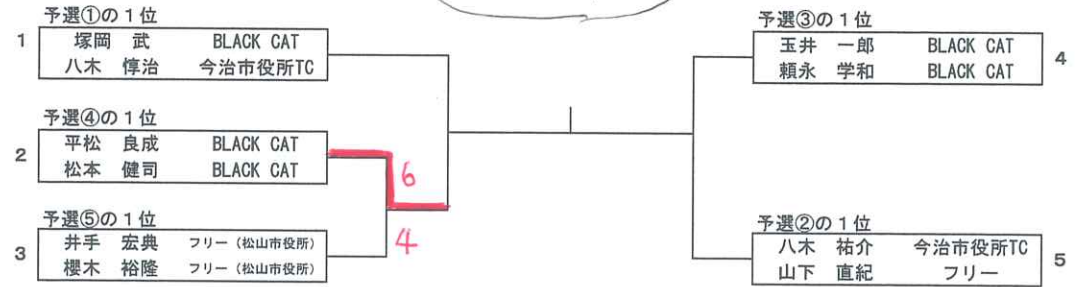

第15回 吉良杯ダブルス大会

平成30年06月10日
桜井スポーツランド(沖浦)

■男子Aクラス予選①

		1	2	3	勝敗	順位
1	塚岡 武 BLACK CAT 八木 惇治 今治市役所TC	/	6-2	6-4	2-0	1
2	只木 徳信 Okada☆B 藤岡 卓也 Okada☆B	2-6	/	6-2	1-1	2
3	越智 孝太郎 ZERO 永井 葵 ZERO	4-6	2-6	/	0-2	3

■男子Aクラス予選②

		1	2	3	勝敗	順位
1	八木 佑介 今治市役所TC 山下 直紀 フリー	/	6-1	6-1	2-0	1
2	秋元 慎一郎 BBC 大政 智広 BBC	1-6	/	2-6	0-2	3
3	田中 利樹 BLACK CAT 田中 真人 BLACK CAT	1-6	6-2	/	1-1	2

■男子Aクラス予選③

		1	2	3	勝敗	順位
1	玉井 一郎 BLACK CAT 頼永 学和 BLACK CAT	/	6-3	6-3	2-0	1
2	池植 恵太 BLACK CAT 夷 優雅 アッシュPLUS3	3-6	/	2-6	0-2	3
3	橋本 克樹 フリー (TEAM LAT) 山岡 昌平 フリー (TEAM LAT)	3-6	6-2	/	1-1	2

■男子Aクラス予選④

		1	2	3	勝敗	順位
1	近藤 岩男 BLACK CAT 二宮 康徳 BBC	/	6(4)-7	3-6	0-2	3
2	平松 良成 BLACK CAT 松本 健司 BLACK CAT	7-6(4)	/	6-3	2-0	1
3	瀑布川 太郎 フリー (TEAM LAT) 久武 弘幸 フリー (TEAM LAT)	6-3	3-6	/	1-1	2

■男子Aクラス予選⑤

		1	2	3	勝敗	順位
1	井手 宏典 フリー (松山市役所) 櫻木 裕隆 フリー (松山市役所)	/	6-3	7-5	2-0	1
2	末永 浩一 SSC 溝口 浩史 SSC	3-6	/	3-6	0-2	3
3	亀山 啓太 BLACK CAT 脇本 雄也 BLACK CAT	5-7	6-3	/	1-1	2

■男子Aクラス1位トーナメント

※雨天打切