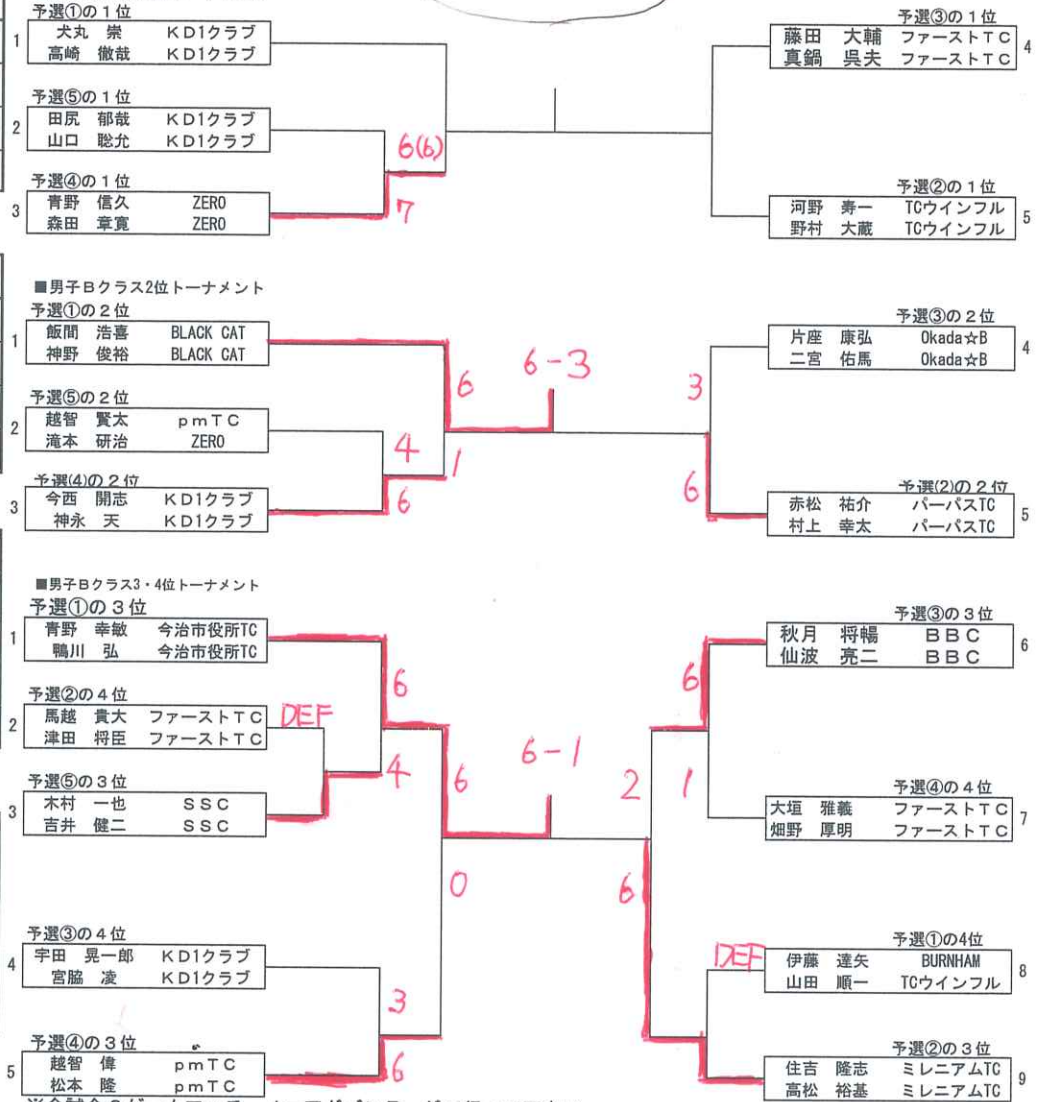

### 予選③の4位

4	宇田 晃一郎 KD1クラブ 宮脇 凌 KD1クラブ
---	------------------------------

### 予選④の3位

5	越智 偉 pmTC 松本 隆 pmTC
---	------------------------

※全試合6ゲームマッチ ノードバンテージで行って下さい。

※雨天打切

平成30年06月10日  
桜井スポーツランド(沖浦)・湯ノ浦テニスコート