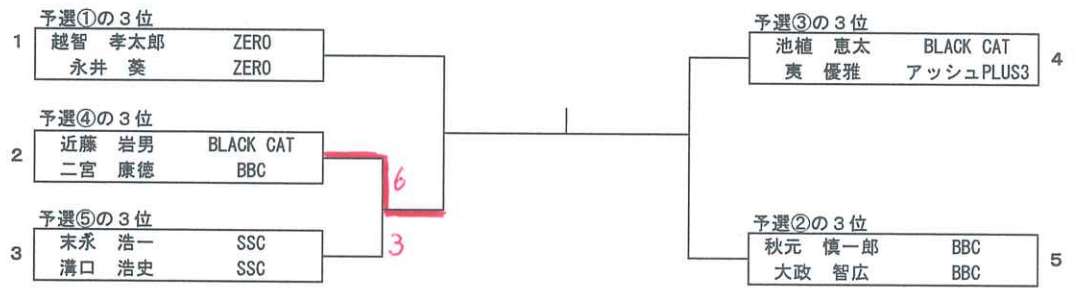

■男子Aクラス3位トーナメント

※全試合6ゲームマッチ ノーアドバンテージで行って下さい。