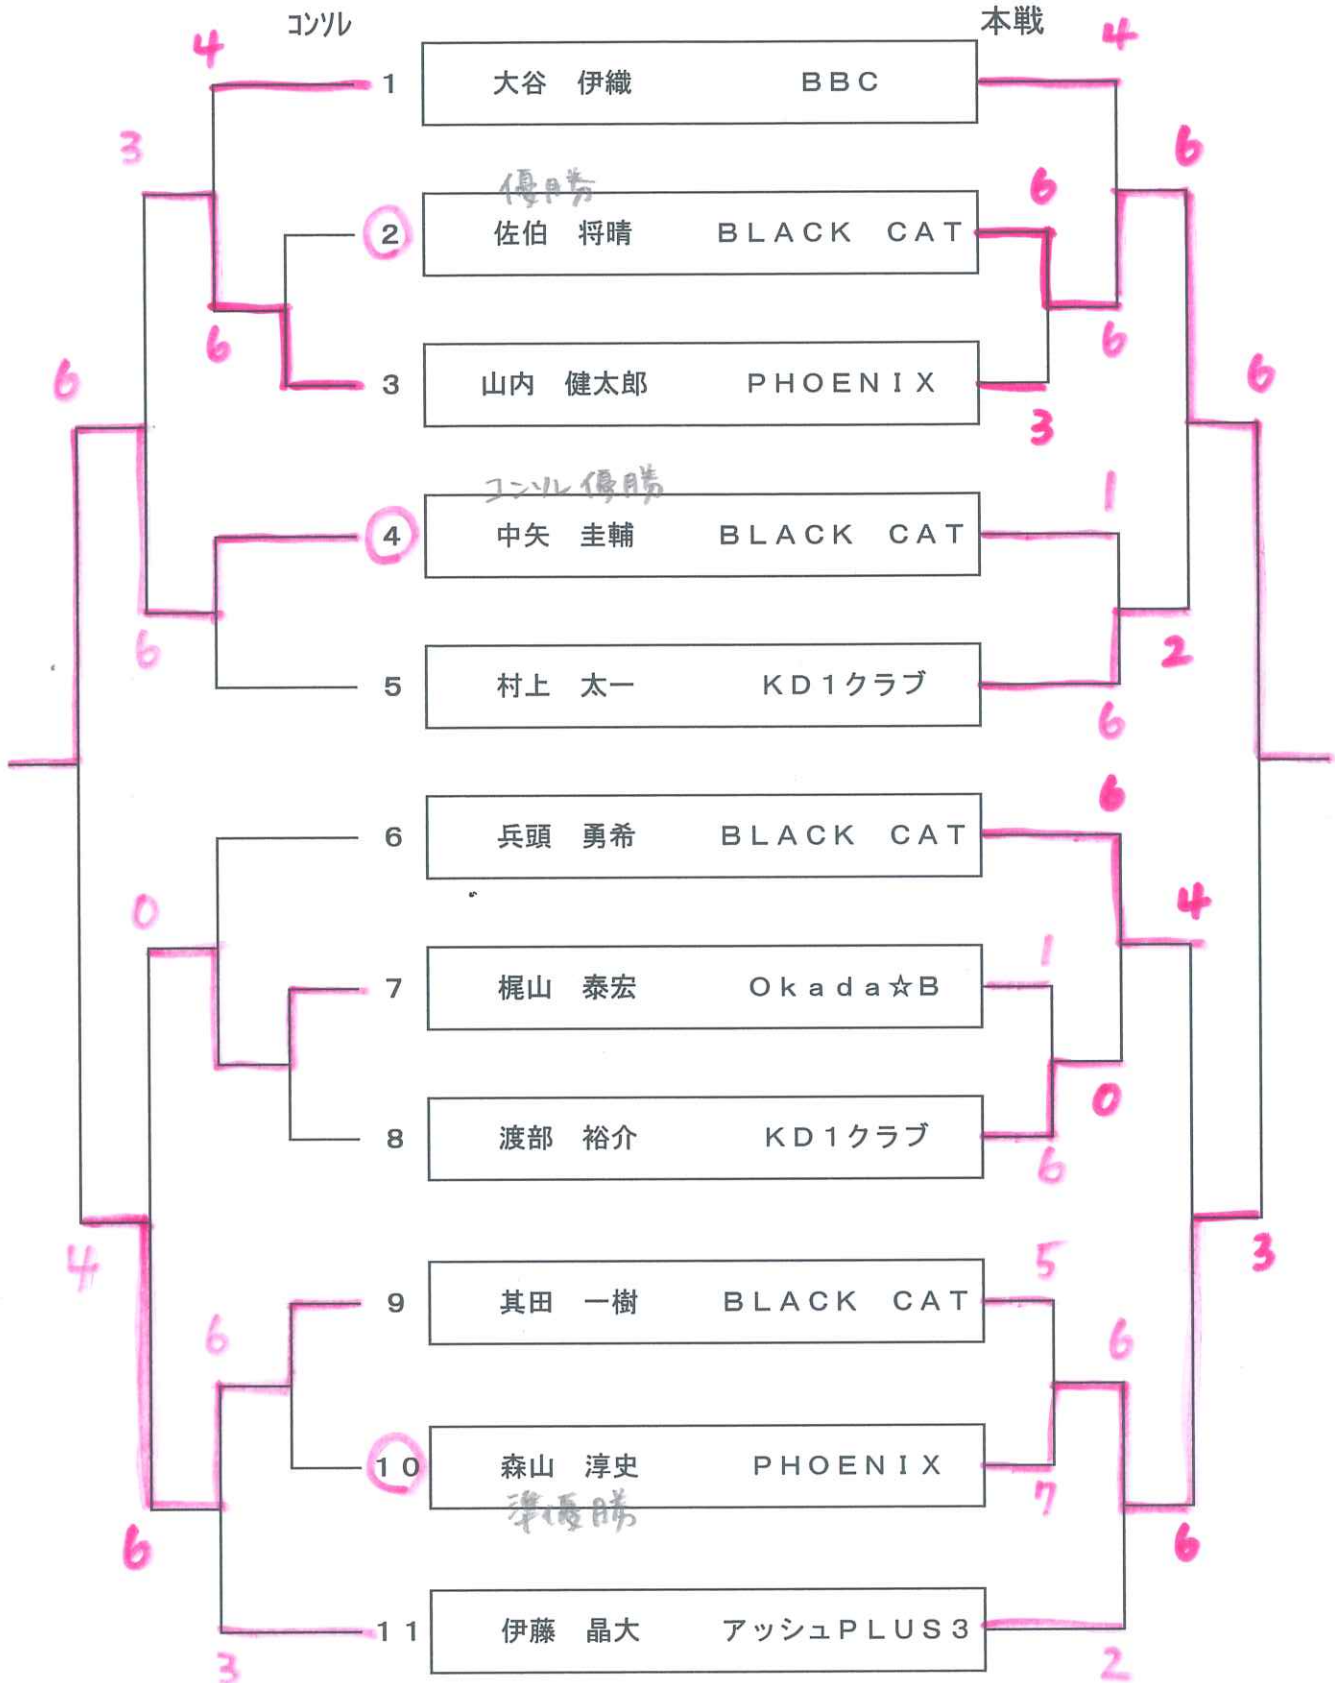

第16回 会長杯 シングルス大会

■男子Aクラス

平成30年05月20日
桜井スポーツランド(沖浦)

※全ての試合6ゲームマッチ ノード

第16回 会長杯 シングルス大会

平成30年05月20日
桜井スポーツランド(沖浦)

■男子B1クラス

※コンソレは6ゲーム先取 ノード

※本戦は6ゲームマッチ ノード

第16回 会長杯 シングルス大会

平成30年05月20日
湯ノ浦テニスコート

■男子B2クラス

※コンソルは6ゲーム先取 ノード

※本戦は6ゲームマッチ ノード

第16回 会長杯 シングルス大会

平成30年05月20日
桜井スポーツランド

■男子Cクラス

※本戦は6ゲームマッチ・ノーアド、コンソルは6ゲーム先取・ノーアド

第16回 会長杯 シングルス大会

平成30年05月20日

■女子一般クラス

桜井スポーツランド(沖浦)

※全ての試合6ゲームマッチ ノーアドバンテージ

第16回 会長杯 シングルス大会

※全試合6ゲームマッチ ノーアドバンテージで行って下さい。