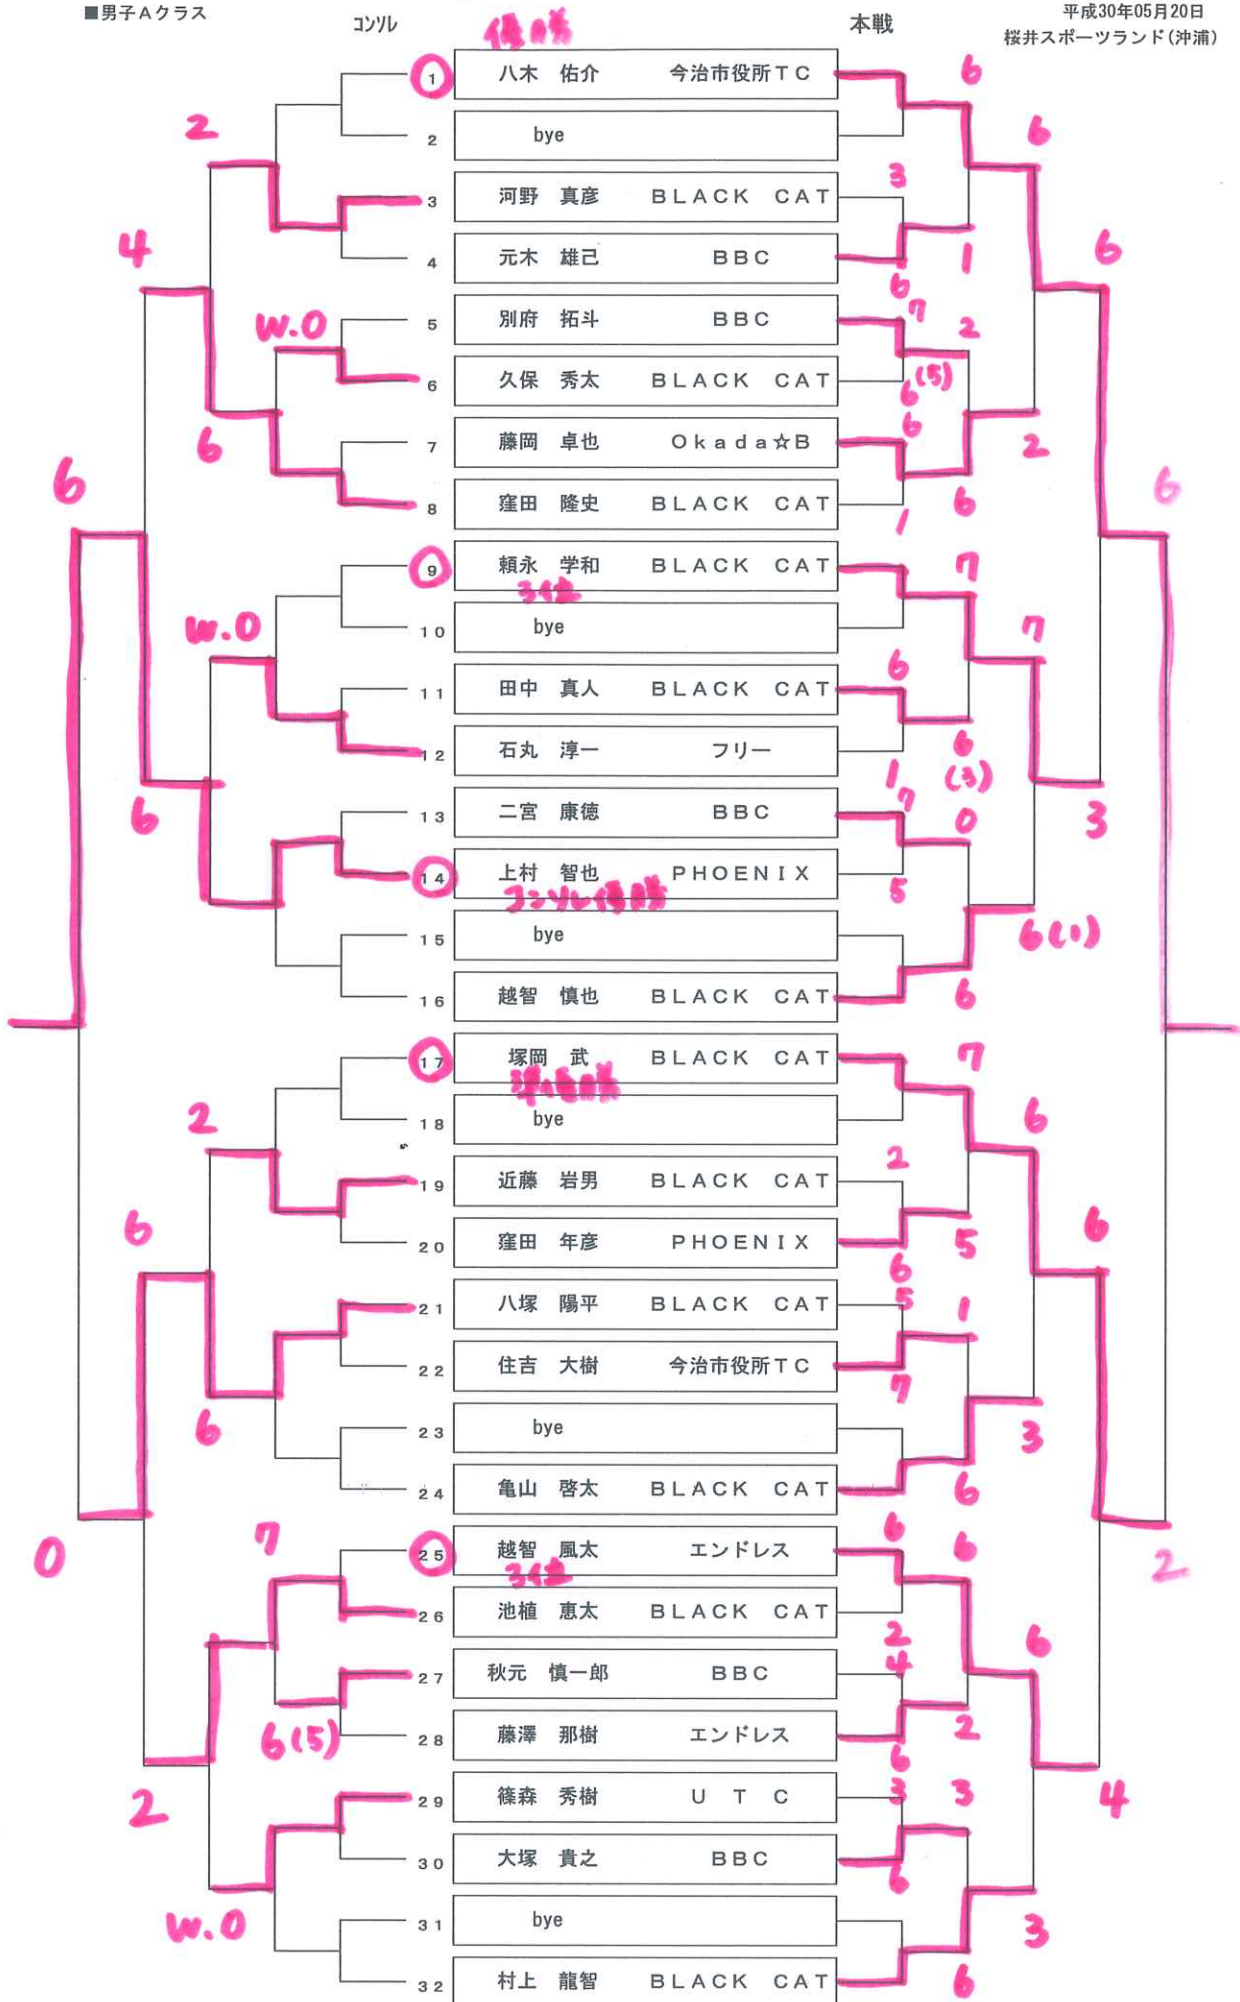

第16回 会長杯 シングルス大会

■男子Aクラス

平成30年05月20日
桜井スポーツランド(沖浦)

※全ての試合6ゲームマッチ ノード

第16回 会長杯 シングルス大会

平成30年05月20日
桜井スポーツランド(沖浦)

■男子B1クラス

※コンソレは6ゲーム先取 ノード

※本戦は6ゲームマッチ ノード

第16回 会長杯 シングルス大会

平成30年05月20日
湯ノ浦テニスコート

■男子B2クラス

※コンソルは6ゲーム先取 ノード

※本戦は6ゲームマッチ ノード

第16回 会長杯 シングルス大会

平成30年05月20日
桜井スポーツランド

■男子Cクラス

※本戦は6ゲームマッチ・ノーアド、コンソルは6ゲーム先取・ノーアド

第16回 会長杯 シングルス大会

平成30年05月20日

■女子一般クラス

桜井スポーツランド(沖浦)

※全ての試合6ゲームマッチ ノーアドバンテージ

第16回 会長杯 シングルス大会

※全試合6ゲームマッチ ノーアドバンテージで行って下さい。