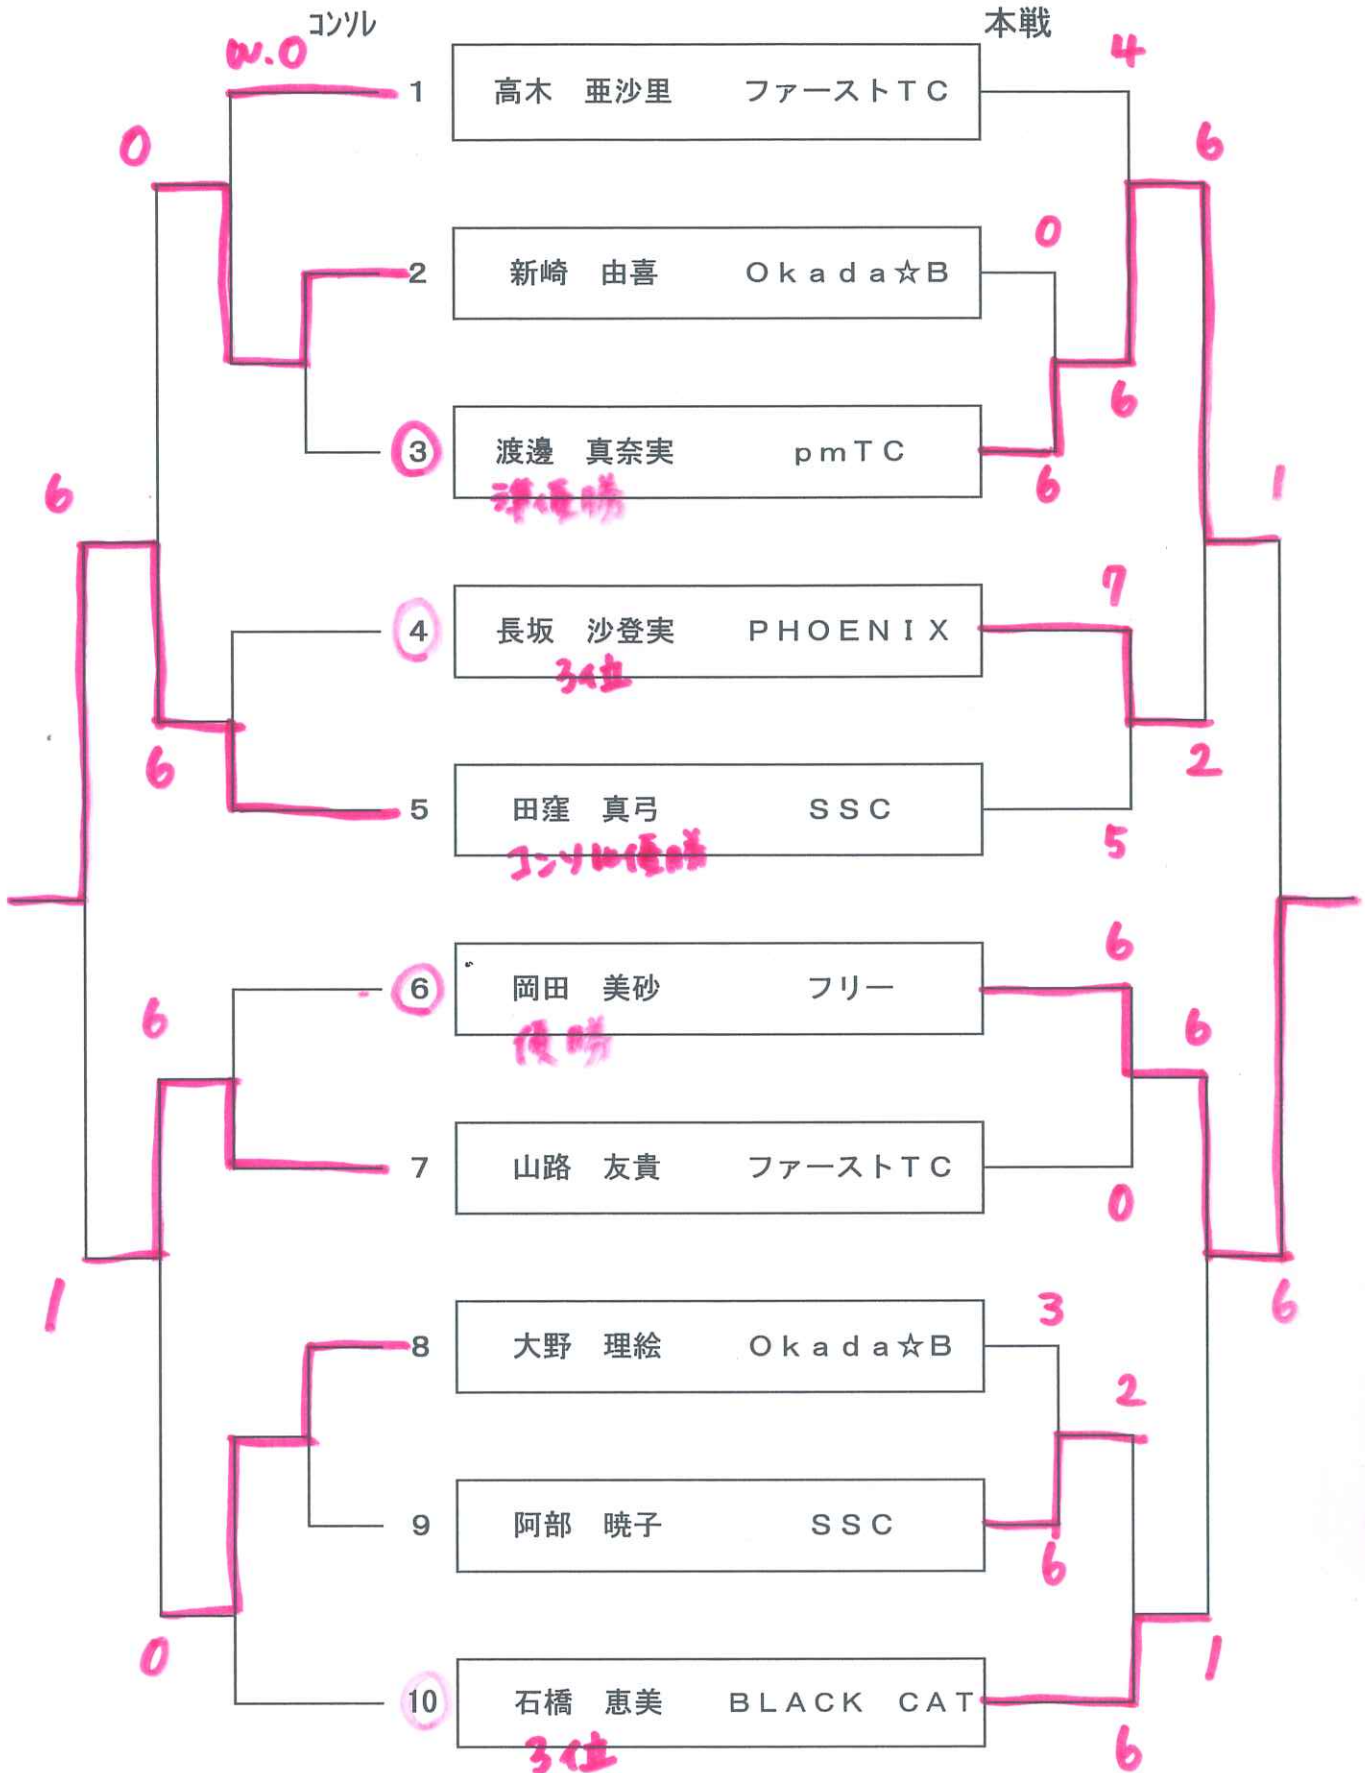

第16回 会長杯 シングルス大会

■男子Aクラス

平成30年05月20日
桜井スポーツランド(沖浦)

※全ての試合6ゲームマッチ ノード

第16回 会長杯 シングルス大会

平成30年05月20日
桜井スポーツランド(沖浦)

■男子B1クラス

※コンソレは6ゲーム先取 ノード

※本戦は6ゲームマッチ ノード

第16回 会長杯 シングルス大会

平成30年05月20日
湯ノ浦テニスコート

■男子B2クラス

※コンソルは6ゲーム先取 ノード

※本戦は6ゲームマッチ ノード

第16回 会長杯 シングルス大会

平成30年05月20日
桜井スポーツランド

■男子Cクラス

※本戦は6ゲームマッチ・ノーアド、コンソルは6ゲーム先取・ノーアド

第16回 会長杯 シングルス大会

平成30年05月20日

■女子一般クラス

桜井スポーツランド(沖浦)

※全ての試合6ゲームマッチ ノーアドバンテージ

第16回 会長杯 シングルス大会

※全試合6ゲームマッチ ノーアドバンテージで行って下さい。