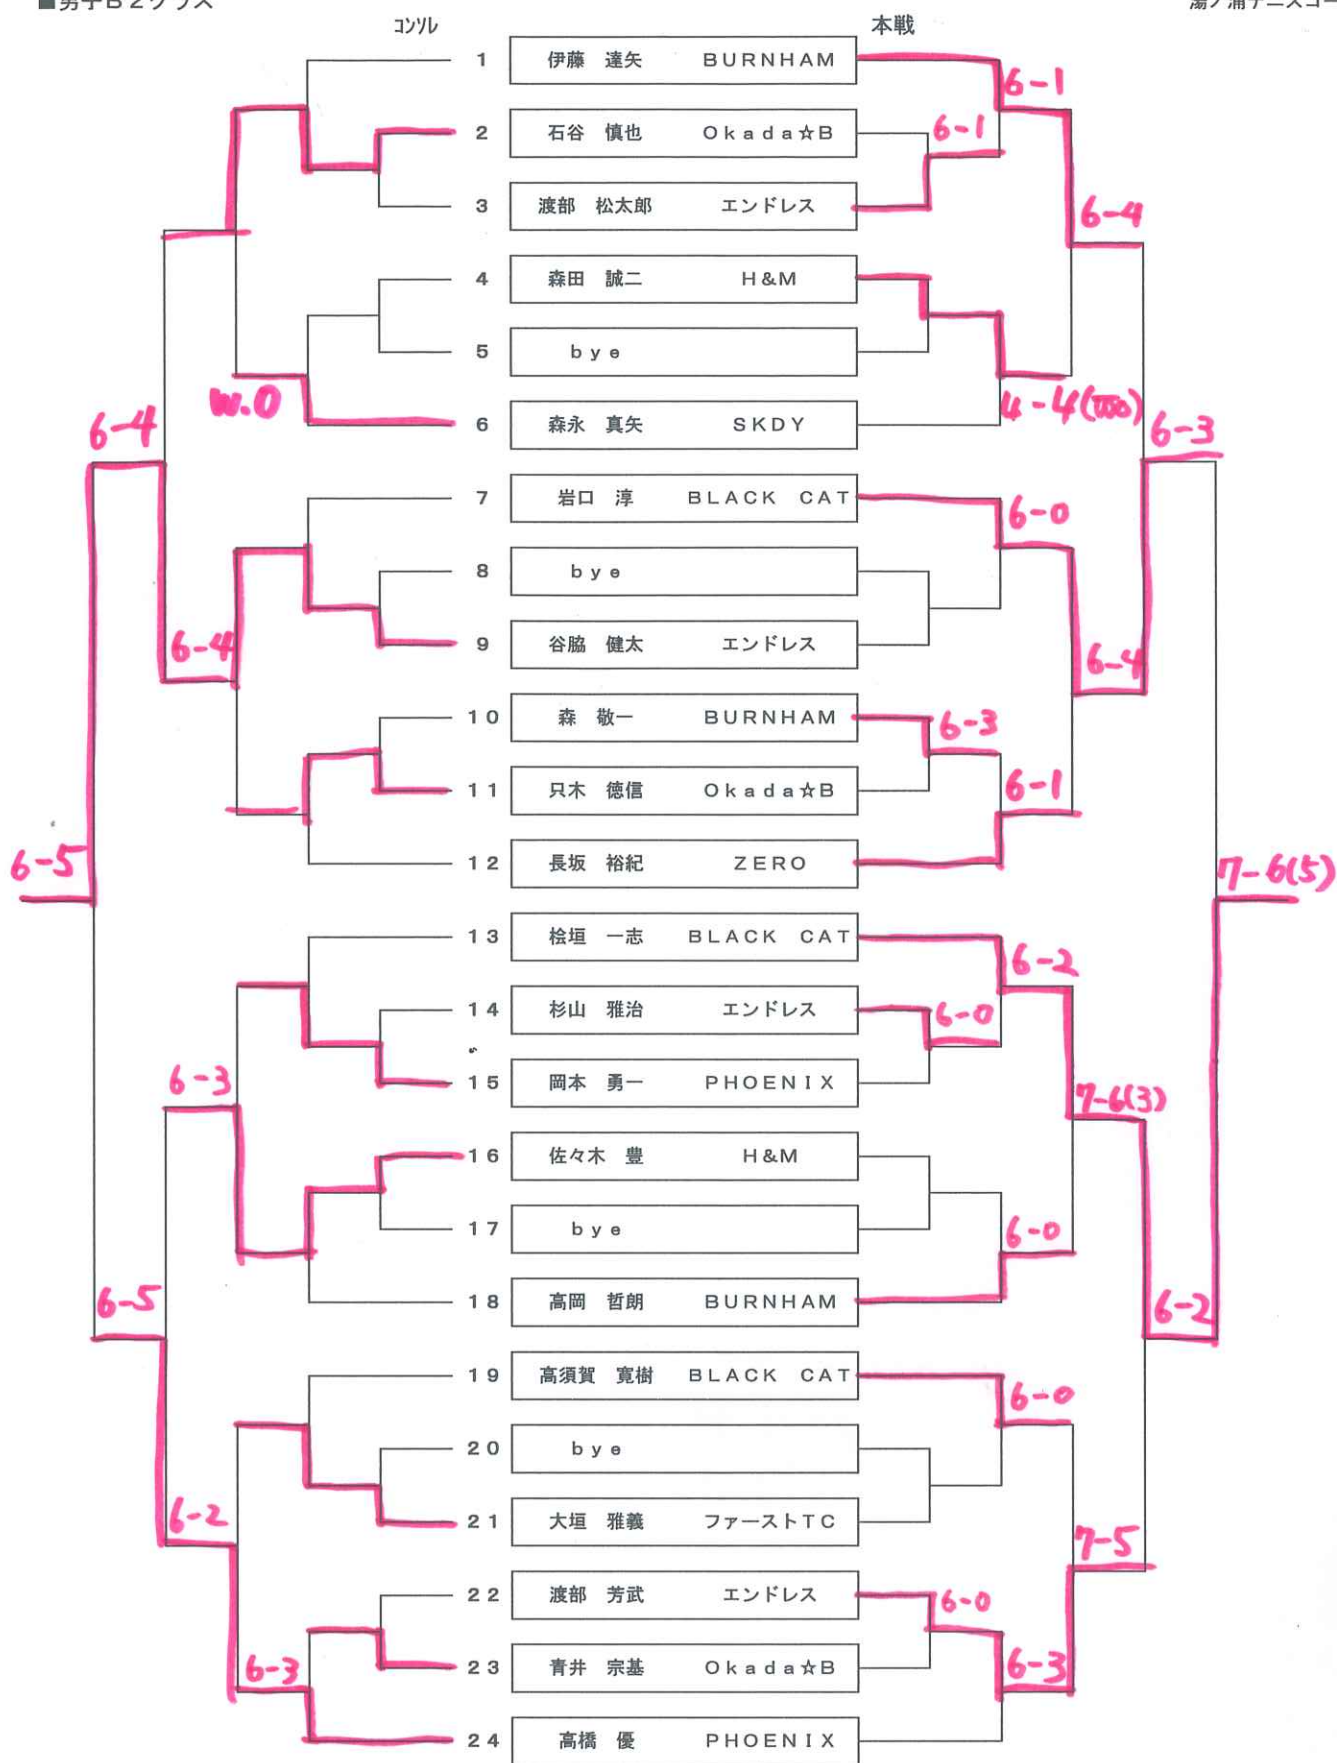

第16回 会長杯 シングルス大会

■男子Aクラス

平成30年05月20日
桜井スポーツランド(沖浦)

※全ての試合6ゲームマッチ ノード

第16回 会長杯 シングルス大会

平成30年05月20日
桜井スポーツランド(沖浦)

■男子B1クラス

※コンソレは6ゲーム先取 ノード

※本戦は6ゲームマッチ ノード

第16回 会長杯 シングルス大会

平成30年05月20日
湯ノ浦テニスコート

■男子B2クラス

※コンソルは6ゲーム先取 ノード

※本戦は6ゲームマッチ ノード

第16回 会長杯 シングルス大会

平成30年05月20日
桜井スポーツランド

■男子Cクラス

※本戦は6ゲームマッチ・ノーアド、コンソルは6ゲーム先取・ノーアド

第16回 会長杯 シングルス大会

平成30年05月20日

■女子一般クラス

桜井スポーツランド(沖浦)

※全ての試合6ゲームマッチ ノーアドバンテージ

第16回 会長杯 シングルス大会

※全試合6ゲームマッチ ノーアドバンテージで行って下さい。