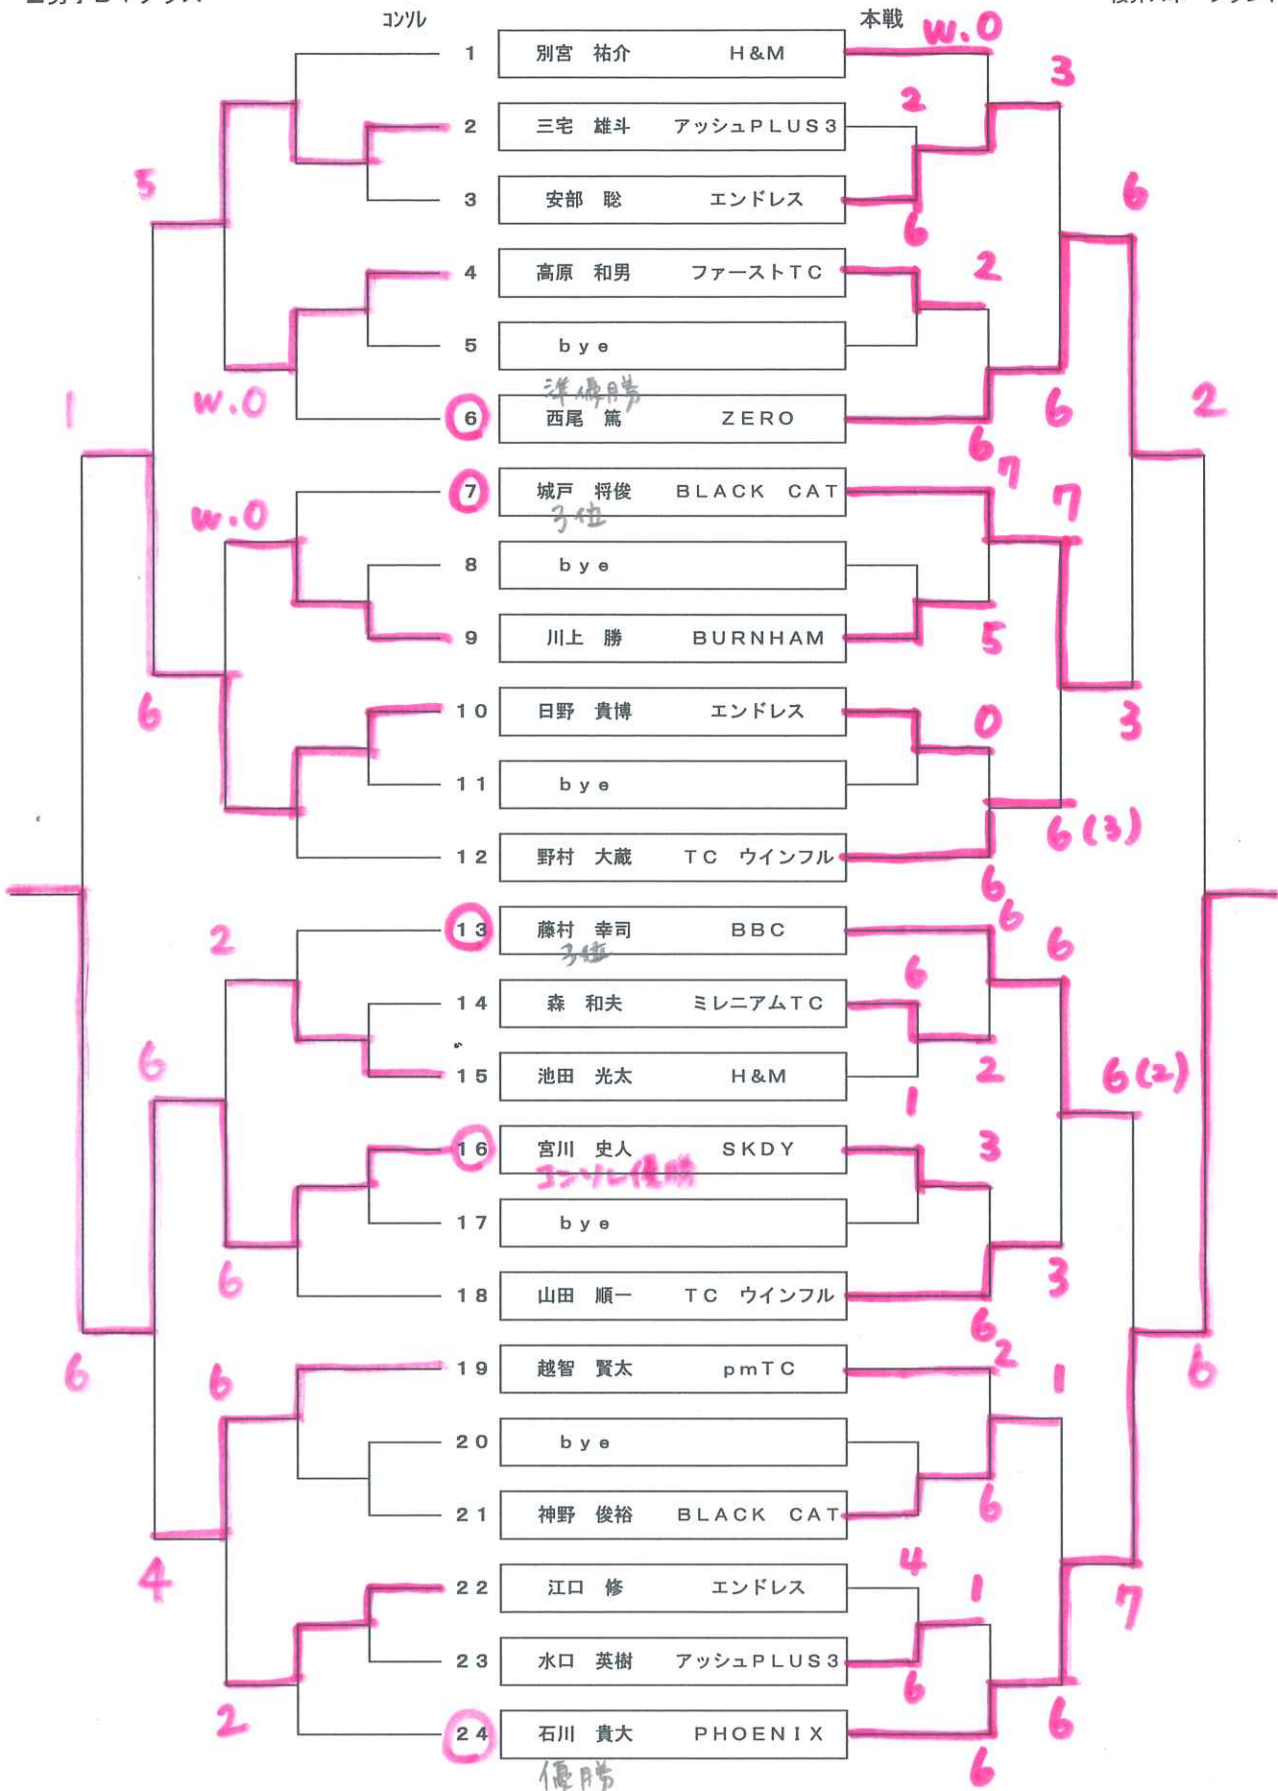

第16回 会長杯 シングルス大会

■男子Aクラス

平成30年05月20日
桜井スポーツランド(沖浦)

※全ての試合6ゲームマッチ ノード

第16回 会長杯 シングルス大会

平成30年05月20日
桜井スポーツランド(沖浦)

■男子B1クラス

※コンソレは6ゲーム先取 ノード

※本戦は6ゲームマッチ ノード

第16回 会長杯 シングルス大会

平成30年05月20日
湯ノ浦テニスコート

■男子B2クラス

※コンソルは6ゲーム先取 ノード

※本戦は6ゲームマッチ ノード

第16回 会長杯 シングルス大会

平成30年05月20日
桜井スポーツランド

■男子Cクラス

※本戦は6ゲームマッチ・ノーアド、コンソルは6ゲーム先取・ノーアド

第16回 会長杯 シングルス大会

平成30年05月20日

■女子一般クラス

桜井スポーツランド(沖浦)

※全ての試合6ゲームマッチ ノーアドバンテージ

第16回 会長杯 シングルス大会

※全試合6ゲームマッチ ノーアドバンテージで行って下さい。