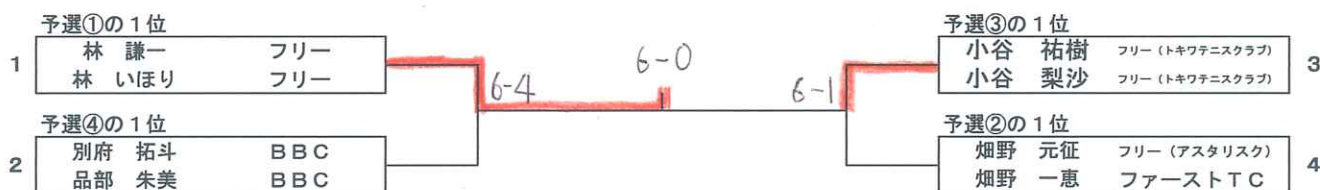

平成30年 新春ミックスダブルス テニス大会

平成30年01月01日
桜井スポーツランド(沖浦)

■ Bクラス予選①

		1	2	3	勝敗	順位
1	高橋 淳一 フリー(アスタリスク) 高橋 みなみ フリー(アスタリスク)		4-6	6-2	1-1	2
2	林 謙一 フリー 林 いほり フリー	6-4		6-1	2-0	1
3	別宮 祐介 H&M 成松 美早紀 U T C	2-6	1-6		0-2	3

■ Bクラス予選②

		1	2	3	勝敗	順位
1	畑野 元征 フリー(アスタリスク) 畑野 一恵 ファーストTC		6-2	6-2	2-0	1
2	笹岡 利之 フリー 立花 美保 フリー	2-6		6-1	1-1	2
3	吉井 靖剛 フリー 別府 未咲季 フリー	2-6	1-6		0-2	3

■ Bクラス予選③

		1	2	3	勝敗	順位
1	小谷 祐樹 フリー(トキワテニスクラブ) 小谷 梨沙 フリー(トキワテニスクラブ)		6-1	6-1	2-0	1
2	吉井 悠介 フリー 吉井 祥子 SSC	1-6		6-5	1-1	2
3	武智 利喜雄 フリー(デュポーム) 福田 真由美 フリー(デュポーム)	1-6	5-6		0-2	3

■ Bクラス予選④

		1	2	3	勝敗	順位
1	別府 拓斗 BBC 品部 朱美 BBC		6-1	6-2	2-0	1
2	吉井 健二 SSC 阿部 暁子 SSC	1-6		4-6	0-2	3
3	山本 誠二 ZERO 渡辺 規子 フリー	2-6	6-4		1-1	2

■ 1位トーナメント

■ 2位トーナメント

■ 3位トーナメント

予選リーグは6ゲーム先取・ノーアド、順位トーナメントは6ゲームマッチ・ノーアドで行って下さい。