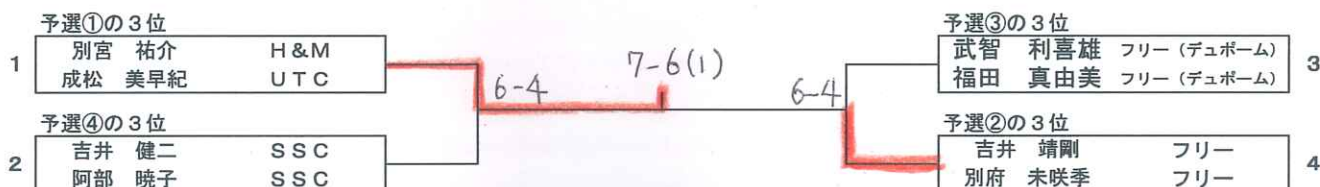

■ Bクラス予選④

		1	2	3	勝敗	順位
1	別府 拓斗 BBC 品部 朱美 BBC		6-1	6-2	2-0	1
2	吉井 健二 SSC 阿部 暁子 SSC	1-6		4-6	0-2	3
3	山本 誠二 ZERO 渡辺 規子 フリー	2-6	6-4		1-1	2

■ 1位トーナメント

■ 2位トーナメント

■ 3位トーナメント

予選リーグは6ゲーム先取・ノーアド、順位トーナメントは6ゲームマッチ・ノーアドで行って下さい。