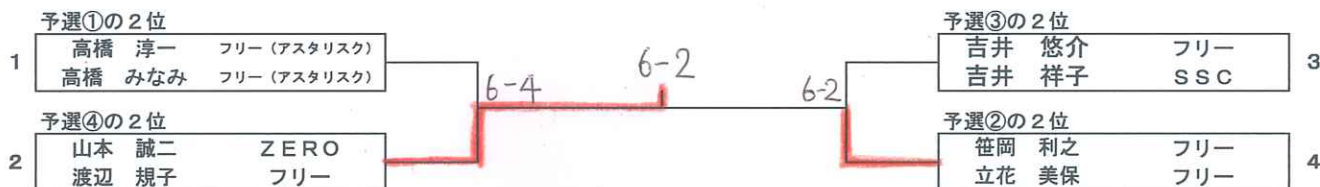

平成30年 新春ミックスダブルス テニス大会

平成30年01月01日
桜井スポーツランド(沖浦)

■ Bクラス予選①

		1	2	3	勝敗	順位
1	高橋 淳一 フリー(アスタリスク) 高橋 みなみ フリー(アスタリスク)		4-6	6-2	1-1	2
2	林 謙一 フリー 林 いほり フリー	6-4		6-1	2-0	1
3	別宮 祐介 H&M 成松 美早紀 U T C	2-6	1-6		0-2	3

■ Bクラス予選②

		1	2	3	勝敗	順位
1	畑野 元征 フリー(アスタリスク) 畑野 一恵 ファーストTC		6-2	6-2	2-0	1
2	笹岡 利之 フリー 立花 美保 フリー	2-6		6-1	1-1	2
3	吉井 靖剛 フリー 別府 未咲季 フリー	2-6	1-6		0-2	3

■ Bクラス予選③

		1	2	3	勝敗	順位
1	小谷 祐樹 フリー(トキワテニスクラブ) 小谷 梨沙 フリー(トキワテニスクラブ)		6-1	6-1	2-0	1
2	吉井 悠介 フリー 吉井 祥子 SSC	1-6		6-5	1-1	2
3	武智 利喜雄 フリー(デュポーム) 福田 真由美 フリー(デュポーム)	1-6	5-6		0-2	3

■ Bクラス予選④

		1	2	3	勝敗	順位
1	別府 拓斗 BBC 品部 朱美 BBC		6-1	6-2	2-0	1
2	吉井 健二 SSC 阿部 暁子 SSC	1-6		4-6	0-2	3
3	山本 誠二 ZERO 渡辺 規子 フリー	2-6	6-4		1-1	2

■ 1位トーナメント

■ 2位トーナメント

■ 3位トーナメント

予選リーグは6ゲーム先取・ノーアド、順位トーナメントは6ゲームマッチ・ノーアドで行って下さい。