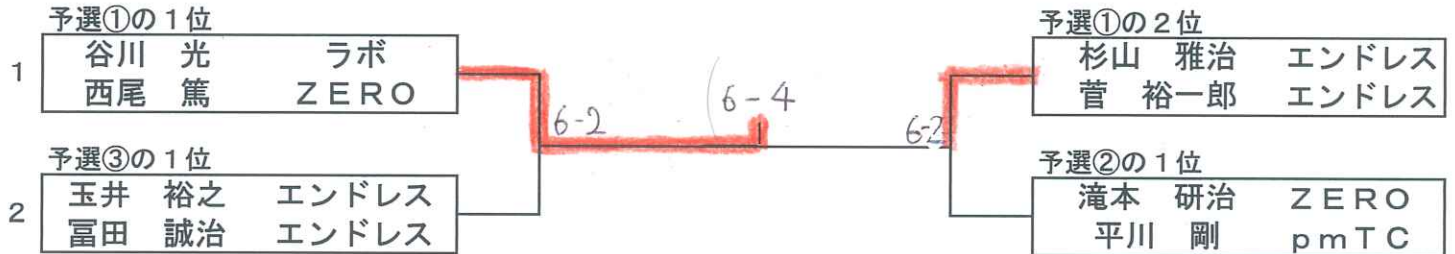

第2回 ITA秋季ダブルステニス大会

平成29年11月12日
桜井スポーツランド(沖浦)

■男子Bクラス予選①

			1	2	3	4	勝敗	順位
1	谷川 光 西尾 篤	ラボ ZERO		6-0	6-0	6-0	3-0	1
2	杉山 雅治 菅 裕一郎	エンドレス エンドレス	0-6		6-2	7-5	2-1	2
3	石黒 広樹 渡部 萌	U T C U T C	0-6	2-6		7-5	1-2	3
4	越智 偉 松本 隆	pmTC pmTC	0-6	5-7	5-7		0-3	4

■男子Bクラス予選②

			1	2	3	勝敗	順位
1	滝本 研治 平川 剛	ZERO pmTC		4-6	6-2	1-1	1
2	二宮 卓弥 山田 将登	BBC BBC	6-4		0-6	1-1	3
3	只木 徳信 本山 宏一	Okada☆B Okada☆B	2-6	6-0		1-1	2

■男子Bクラス予選③

			1	2	3	勝敗	順位
1	越智 賢太 近藤 崇弘	pmTC pmTC		7-5	2-6	1-1	2
2	二宮 佑馬 村上 友斗	Okada☆B Okada☆B	5-7		2-6	0-2	3
3	玉井 裕之 富田 誠治	エンドレス エンドレス	6-2	6-2		2-0	1

■男子Bクラス 決勝

■男子Bクラス 下位トーナメント