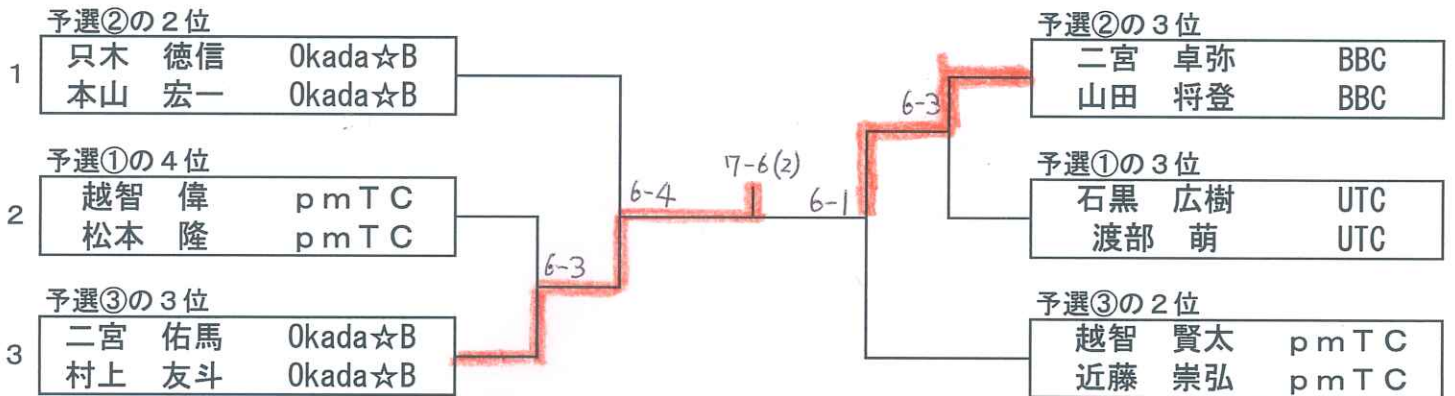

			1	2	3	勝敗	順位
1	滝本 研治 平川 剛	ZERO pmTC		4-6	6-2	1-1	1
2	二宮 卓弥 山田 将登	BBC BBC	6-4		0-6	1-1	3
3	只木 徳信 本山 宏一	Okada☆B Okada☆B	2-6	6-0		1-1	2

■男子Bクラス予選③

			1	2	3	勝敗	順位
1	越智 賢太 近藤 崇弘	pmTC pmTC		7-5	2-6	1-1	2
2	二宮 佑馬 村上 友斗	Okada☆B Okada☆B	5-7		2-6	0-2	3
3	玉井 裕之 富田 誠治	エンドレス エンドレス	6-2	6-2		2-0	1

■男子Bクラス 決勝

■男子Bクラス 下位トーナメント

※全試合6ゲームマッチ ノーアドバンテージ

第2回 ITA秋季ダブルステニス大会

平成29年11月12日
桜井スポーツランド(沖浦)

■女子Aクラス

		1	2	3	4	5	勝敗	順位(取得ゲーム率)
1	長田 美佳 エンドレス 平野 恵 BLACK CAT		6-2	6-3	6(4)-7	6-3	3-1	2
2	升田 暢子 ファーストTC 松山 美喜 ファーストTC	2-6		7-6(2)	3-6	3-6	1-3	5 (0.372)
3	池内 ちひろ ファーストTC 清水 裕美 ZERO	3-6	6(2)-7		0-6	7-5	1-3	4 (0.386)
4	中村 千里 フリー(ハイブリッジT.A) 宮下 早由理 フリー(ハイブリッジT.A)	7-6(4)	6-3	6-0		7-5	4-0	1
5	真鍋 やよい ファーストTC 三浦 ひとみ ファーストTC	3-6	6-3	5-7	5-7		1-3	3 (0.452)