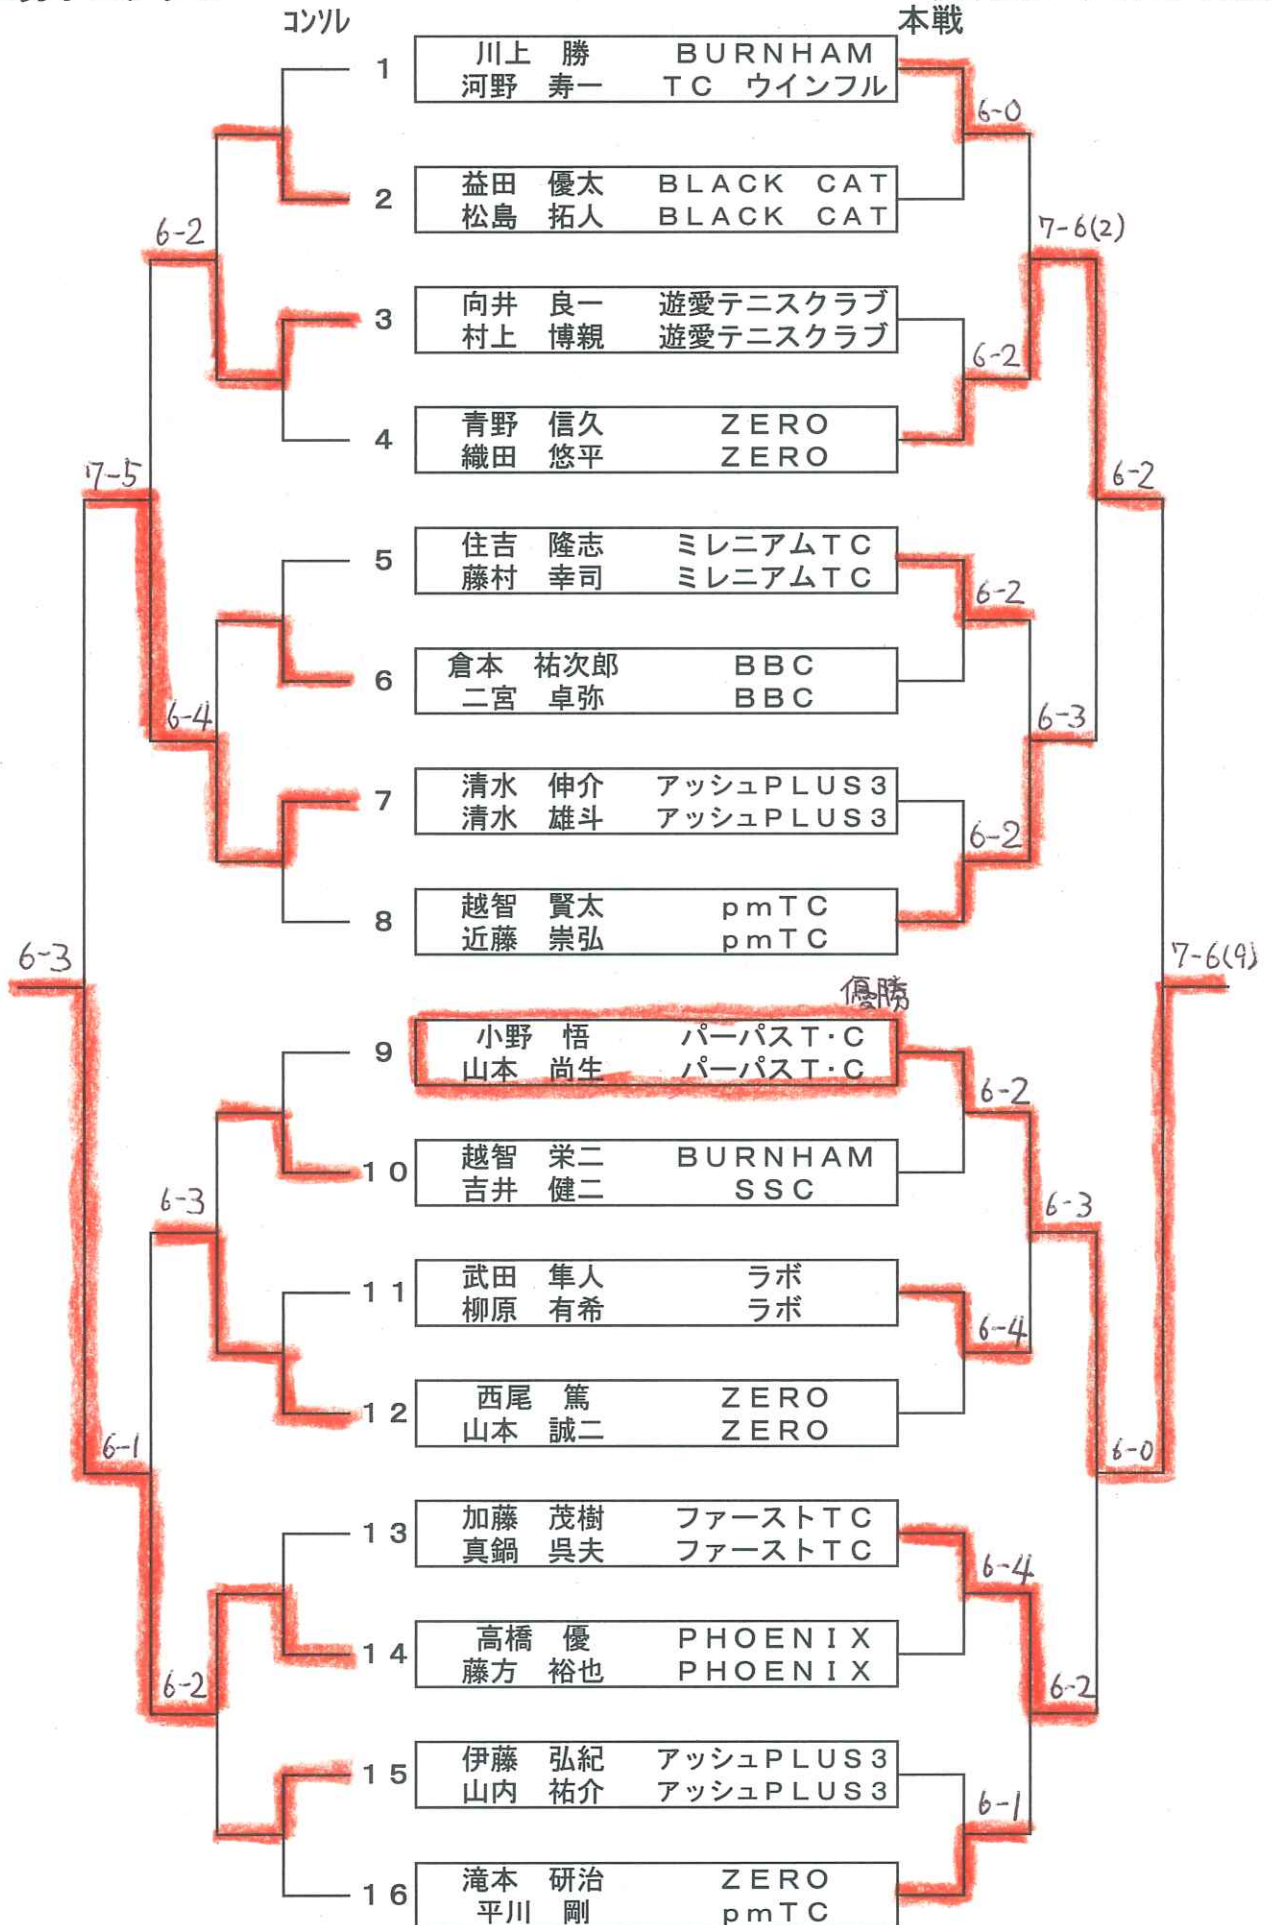

第14回 吉良杯ダブルス大会

平成29年06月11日

桜井スポーツランド(沖浦)

男子Bクラス

※全ての試合を6ゲームマッチ・ノーアドで行ってください。