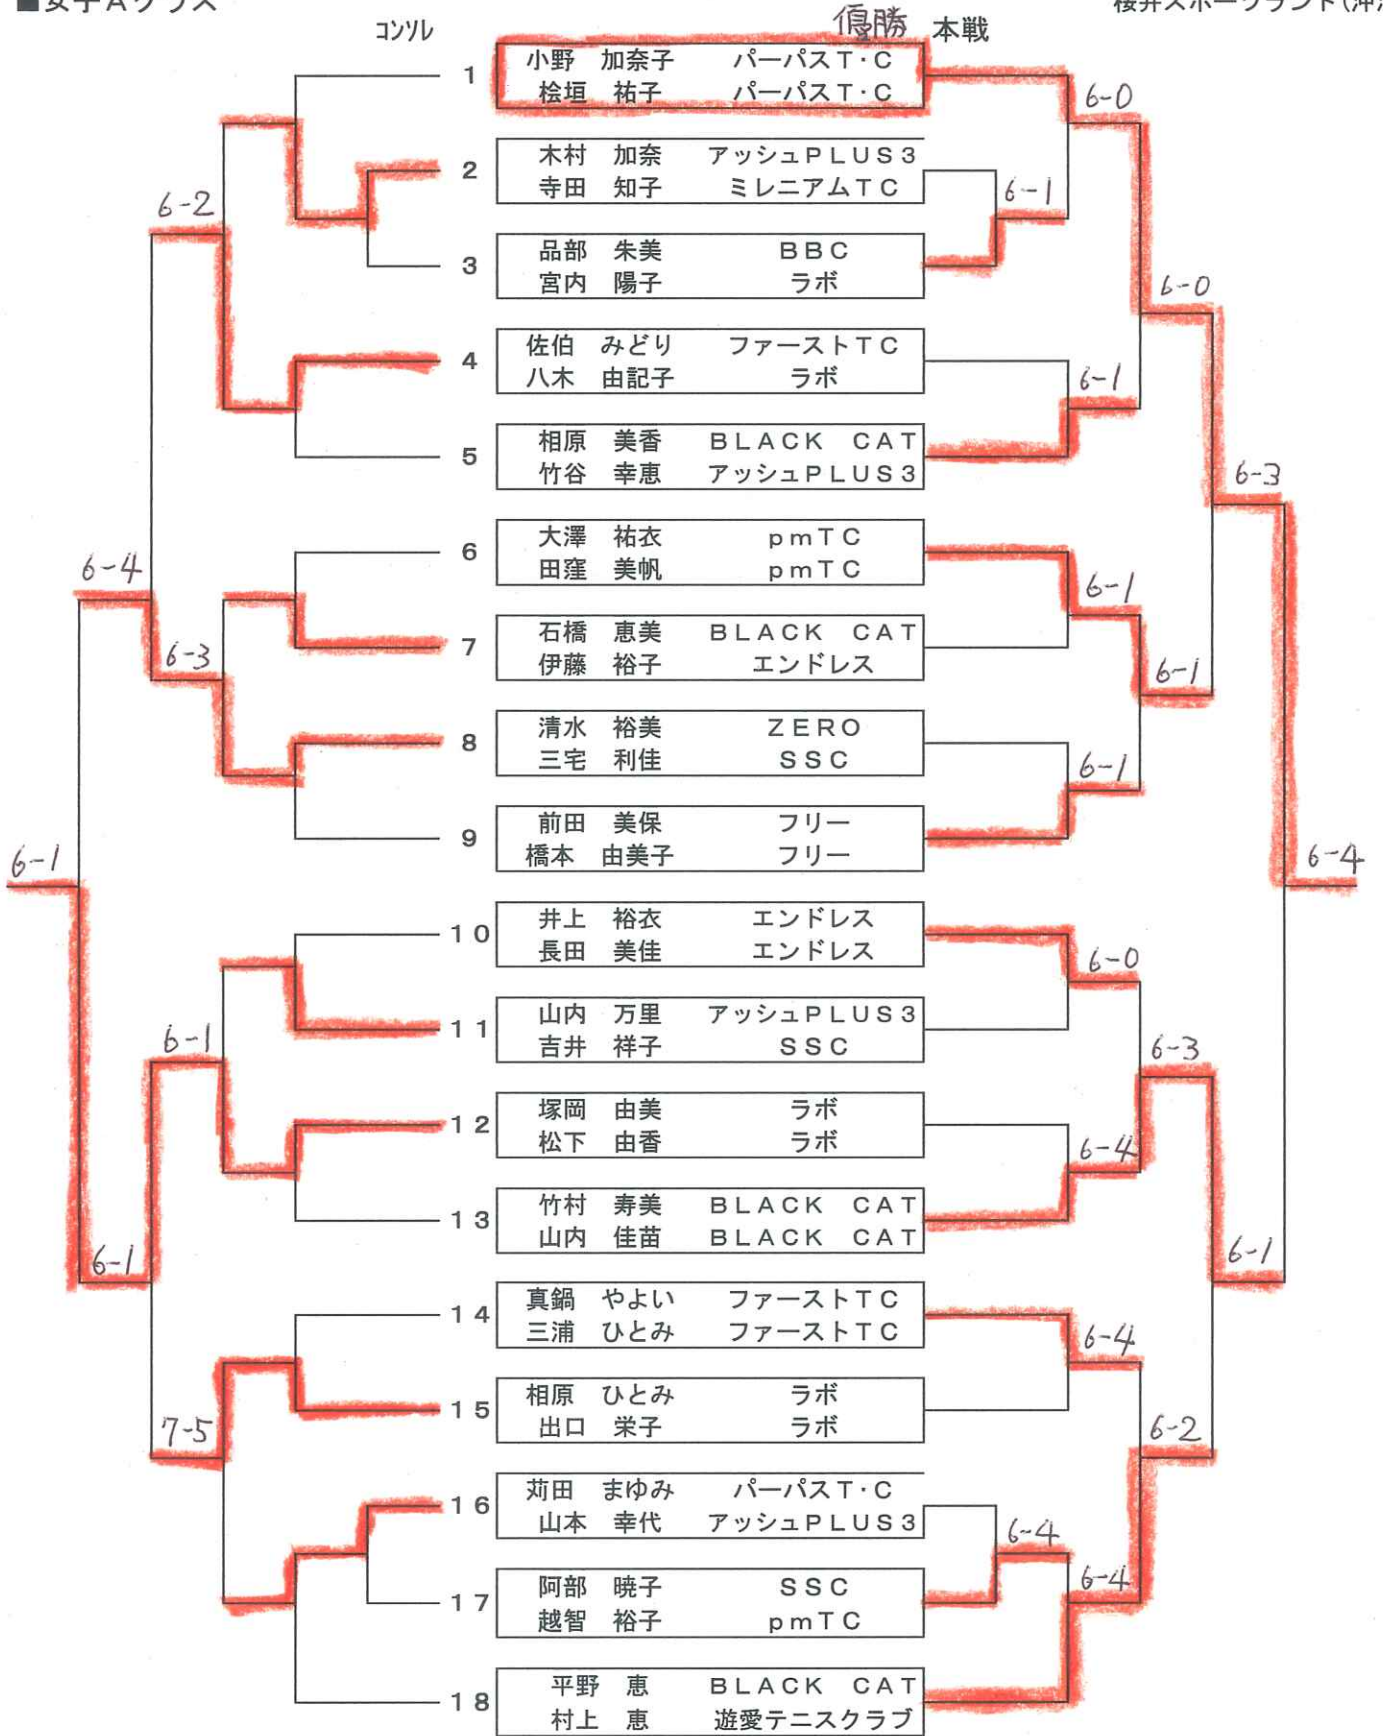

第14回 吉良杯ダブルス大会

平成29年06月11日
桜井スポーツランド(沖浦)

■女子Aクラス

※全ての試合を6ゲームマッチ・ノーアドで行ってください。