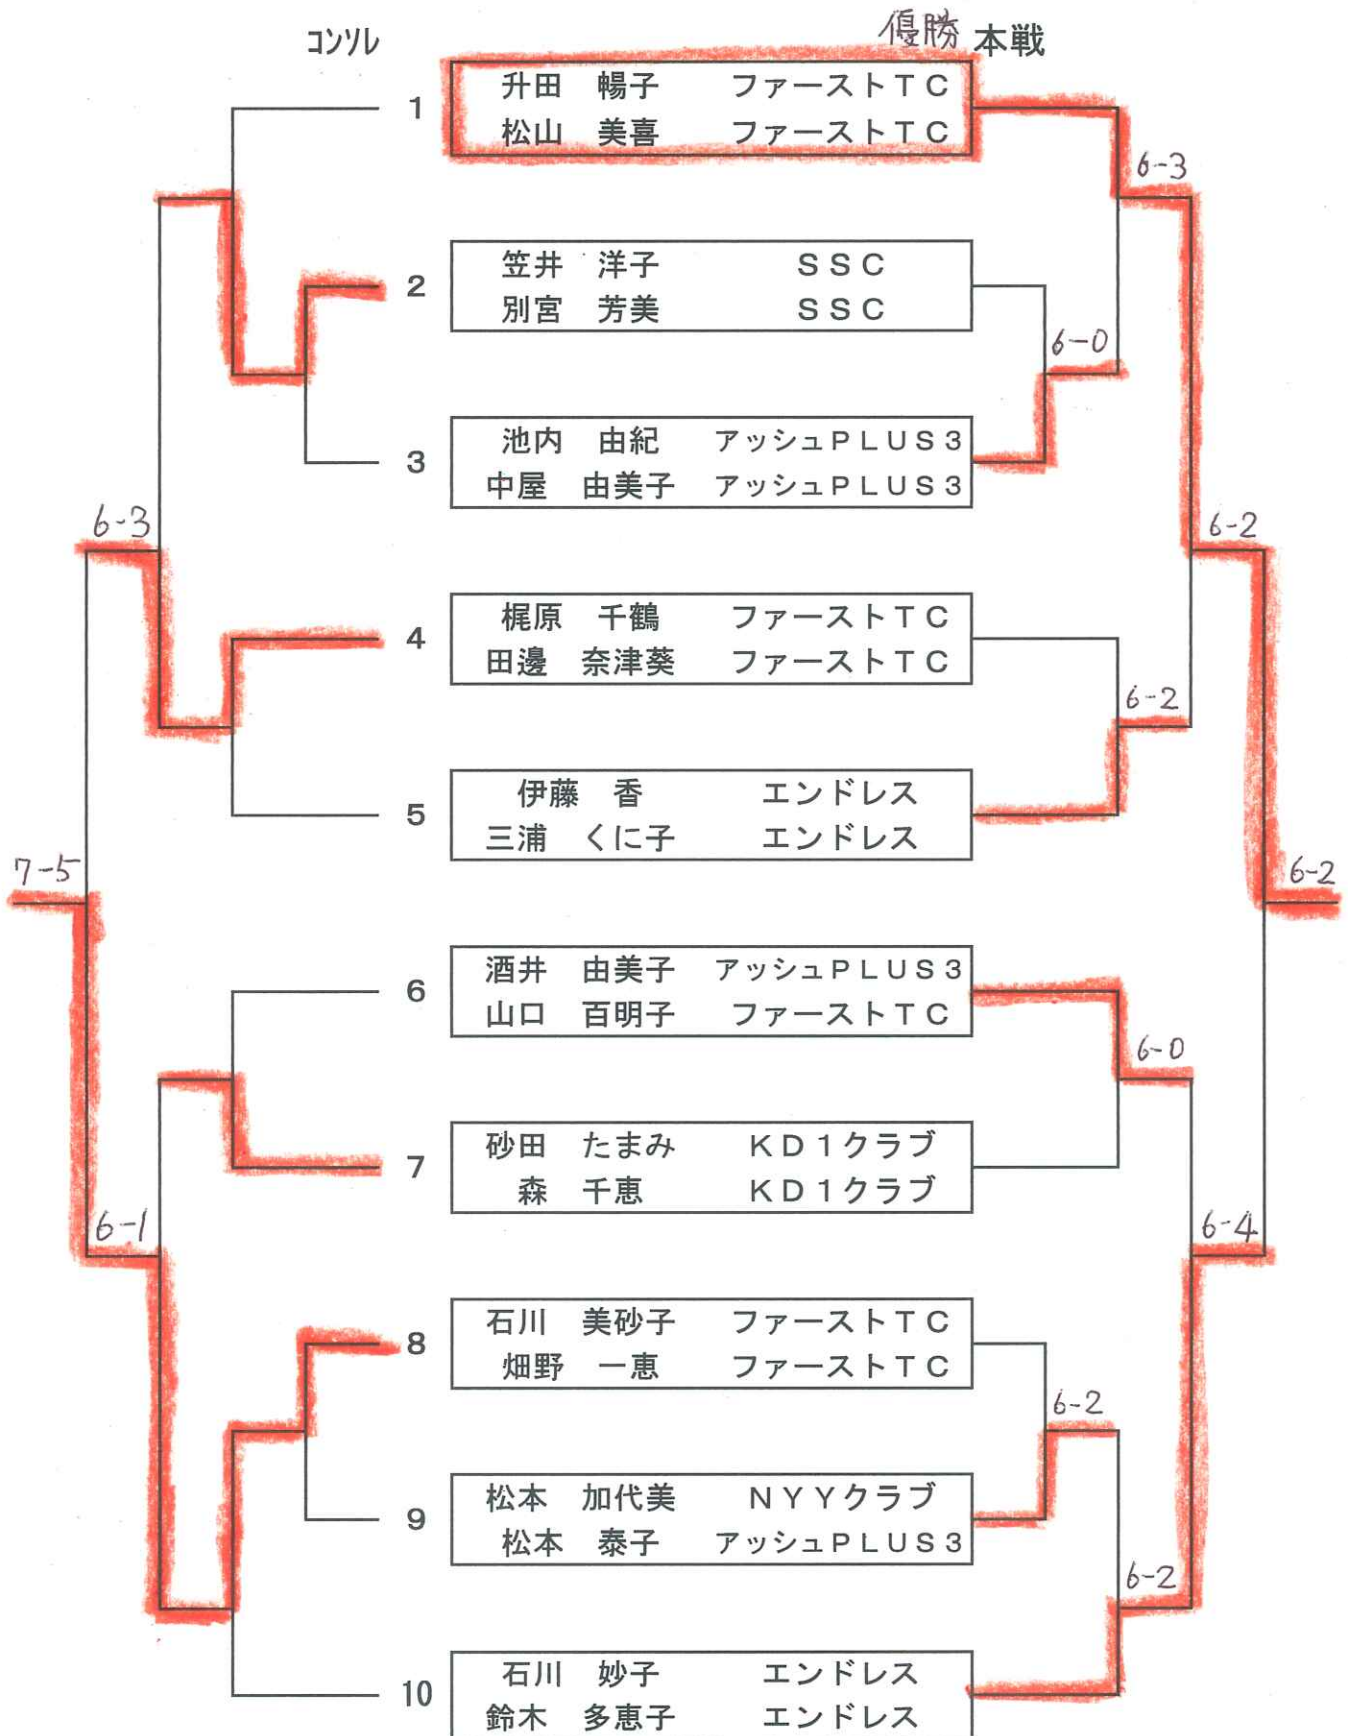

第14回 吉良杯ダブルス大会

平成29年06月11日

桜井スポーツランド(沖浦)

■女子Bクラス

※全ての試合を6ゲームマッチ・ノーアドで行ってください。