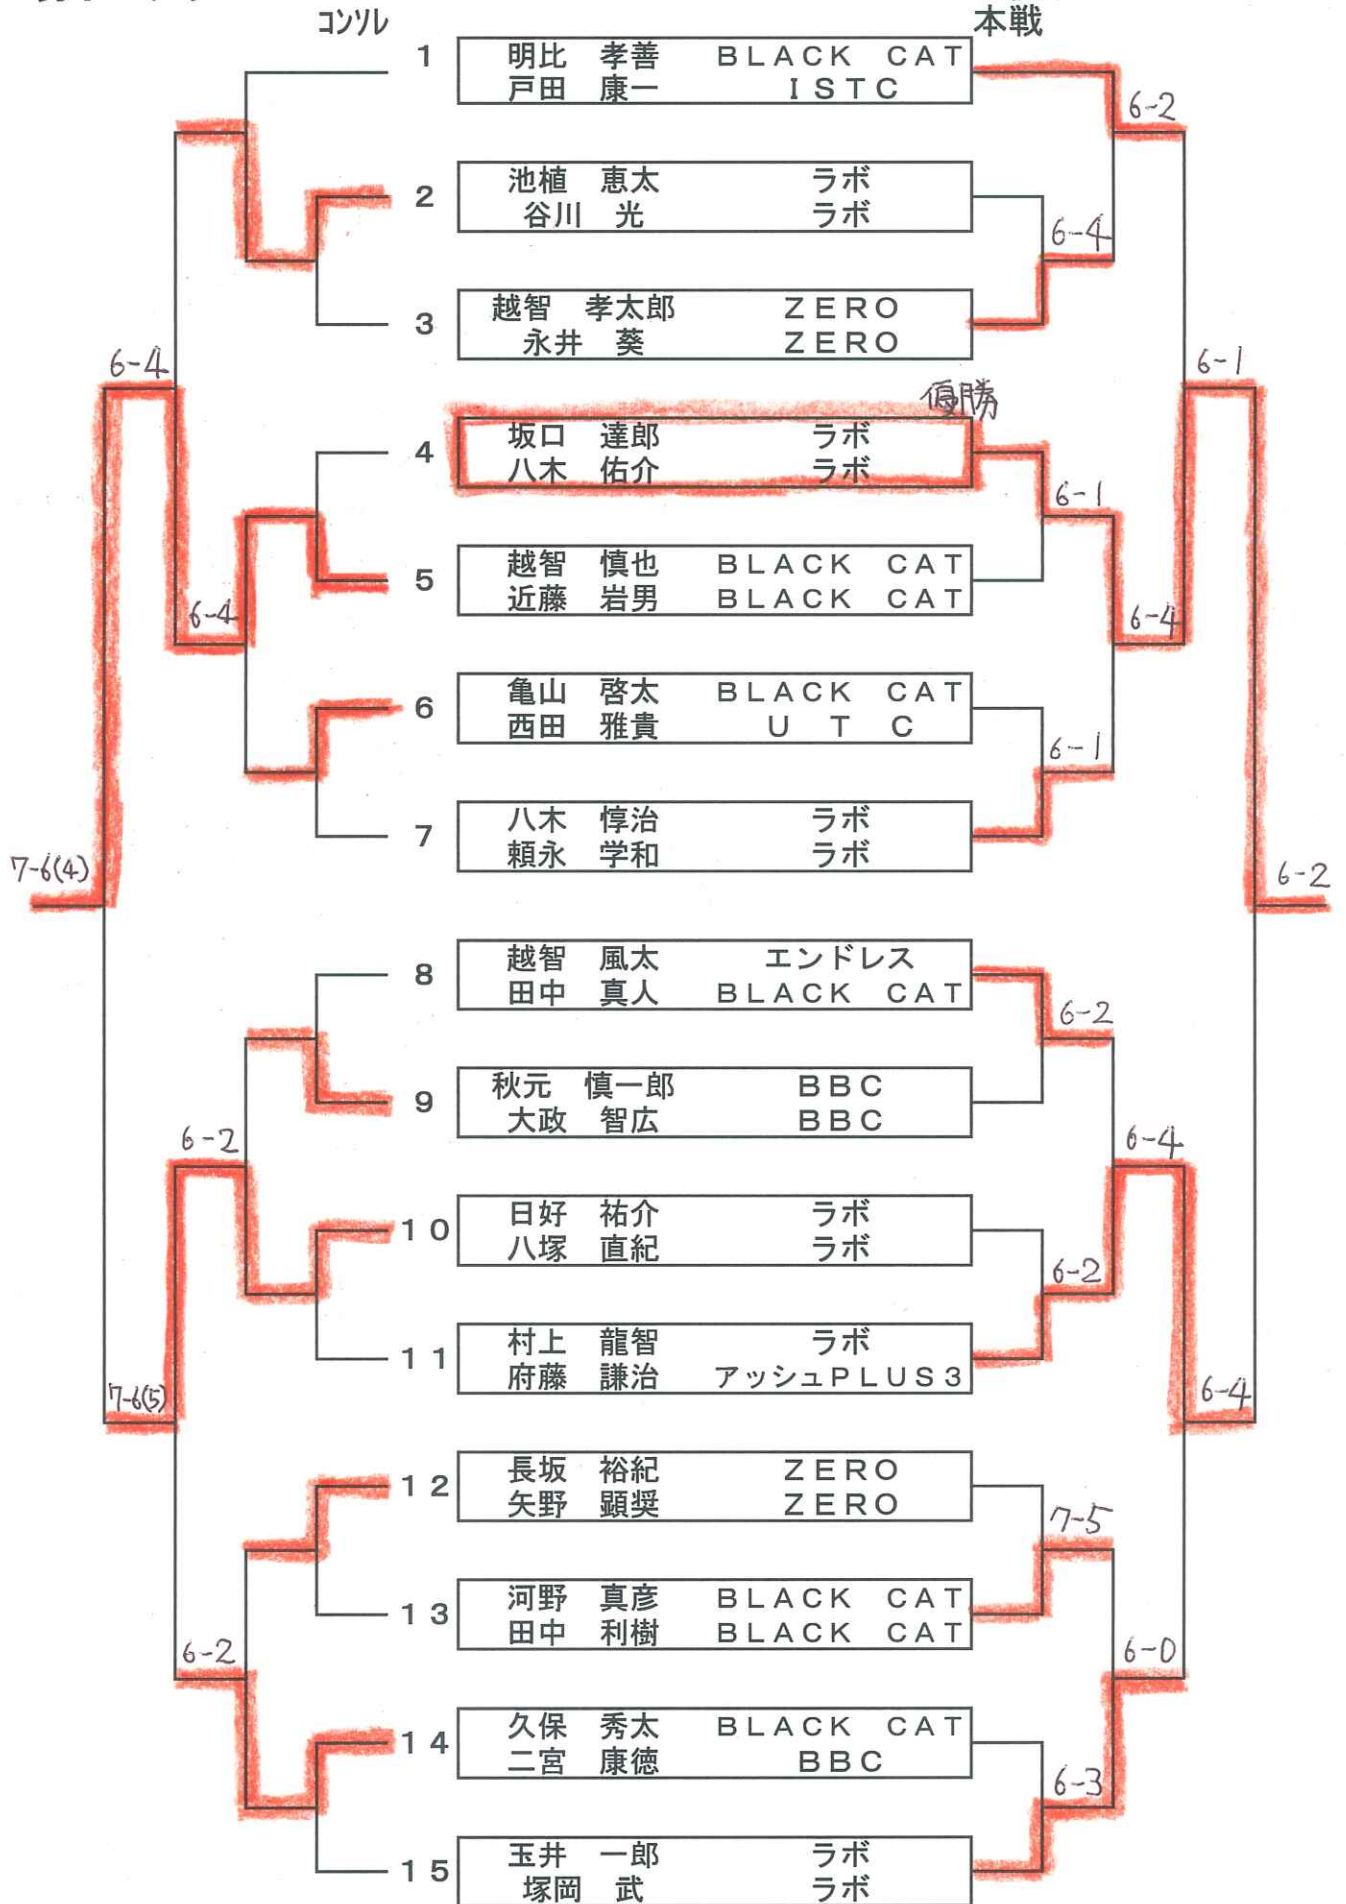

第14回 吉良杯ダブルス大会

平成29年06月11日

桜井スポーツランド(沖浦)

■男子Aクラス

※全ての試合を6ゲームマッチ・ノーアドで行ってください。