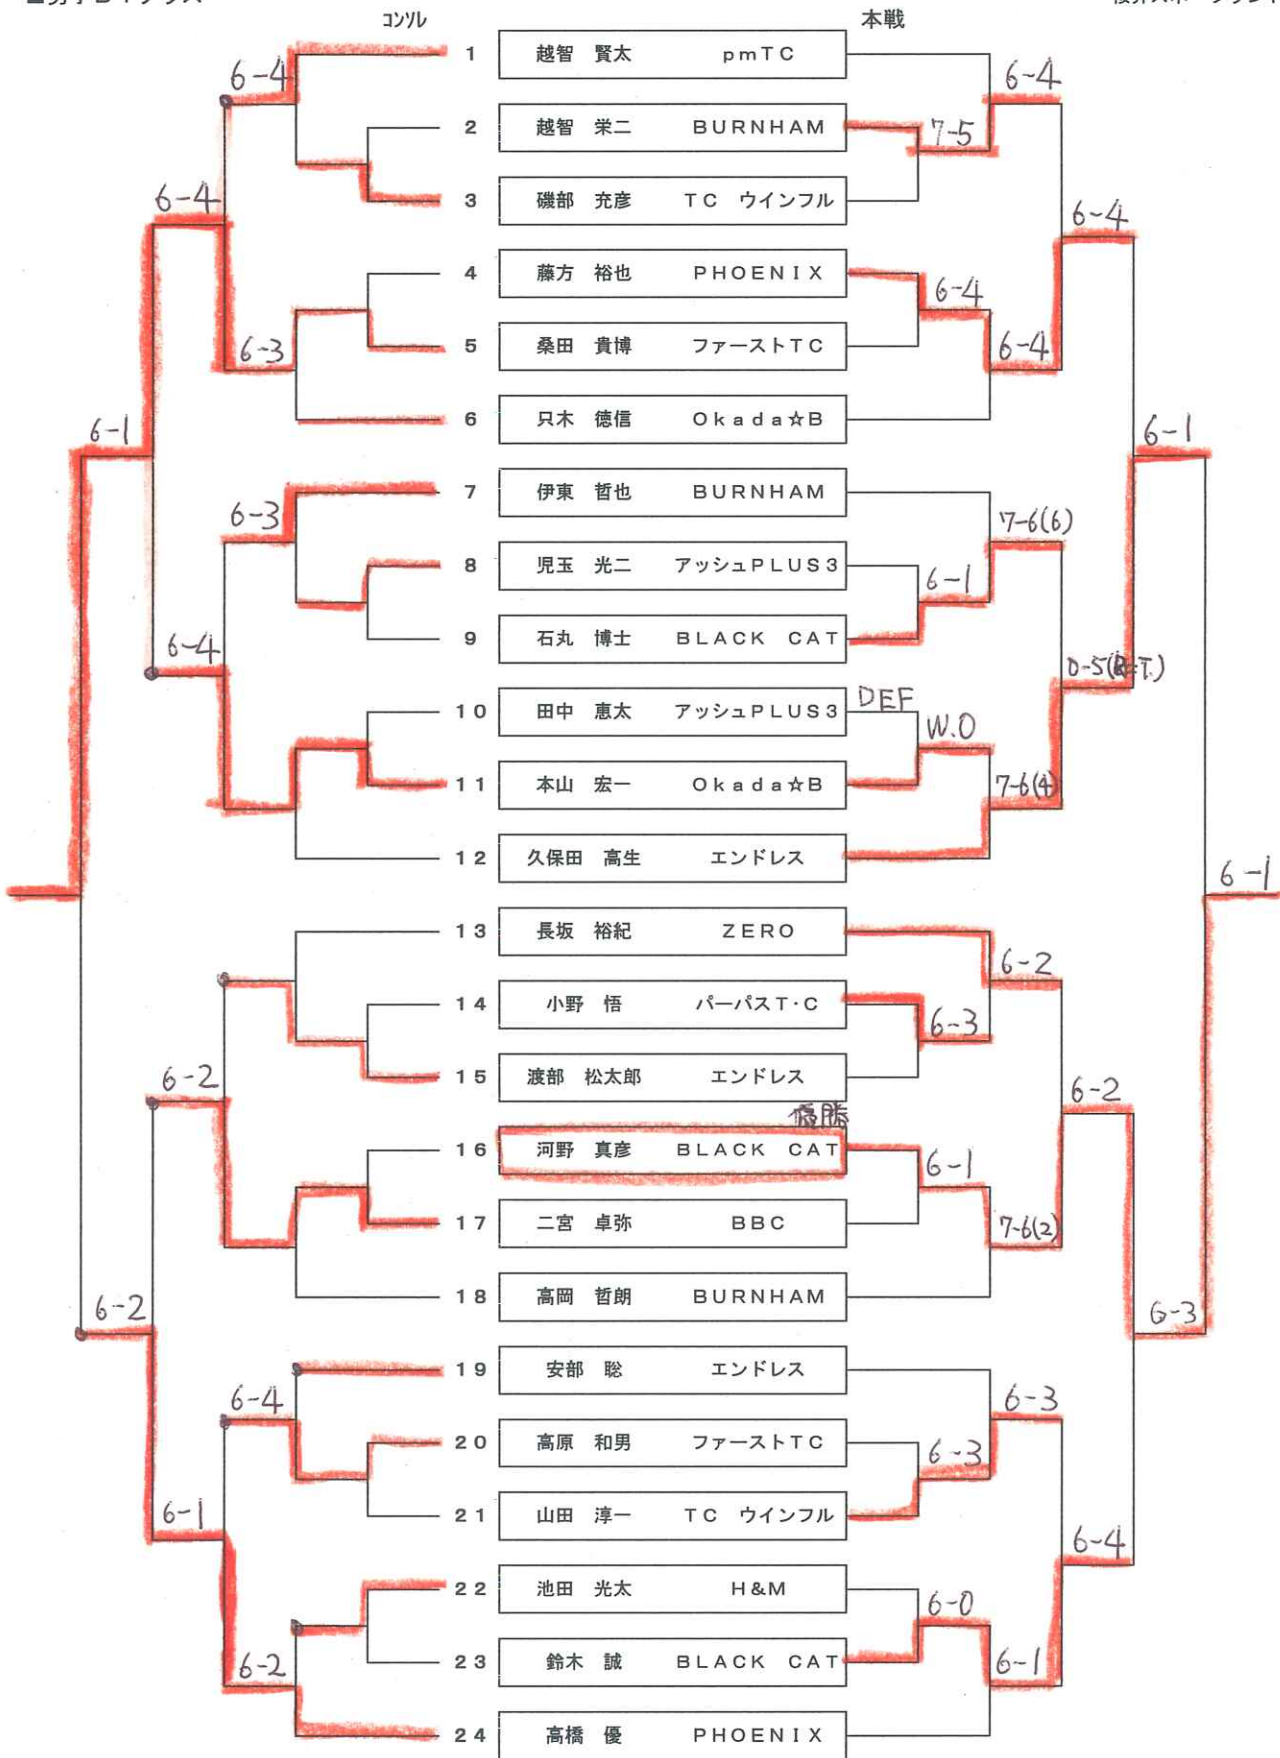

第15回 会長杯 シングルス大会

平成29年05月21日
桜井スポーツランド(沖浦)

■男子B1クラス

※コンソルは6ゲーム先取 ノーアド

※本戦は6ゲームマッチ ノーアド

第15回 会長杯 シングルス大会

平成29年05月21日
湯ノ浦テニスコート

■男子B2クラス

※コンソレは6ゲーム先取 ノード

※本戦は6ゲームマッチ ノード

第15回 会長杯 シングルス大会

平成29年05月21日
桜井スポーツランド

■男子Cクラス

※すべての試合を6ゲーム先取 ノード

第15回 会長杯 シングルス大会

平成29年05月21日

■女子一般クラス

桜井スポーツランド(沖浦)

※すべての試合を6ゲームマッチ ノードで行ってください。