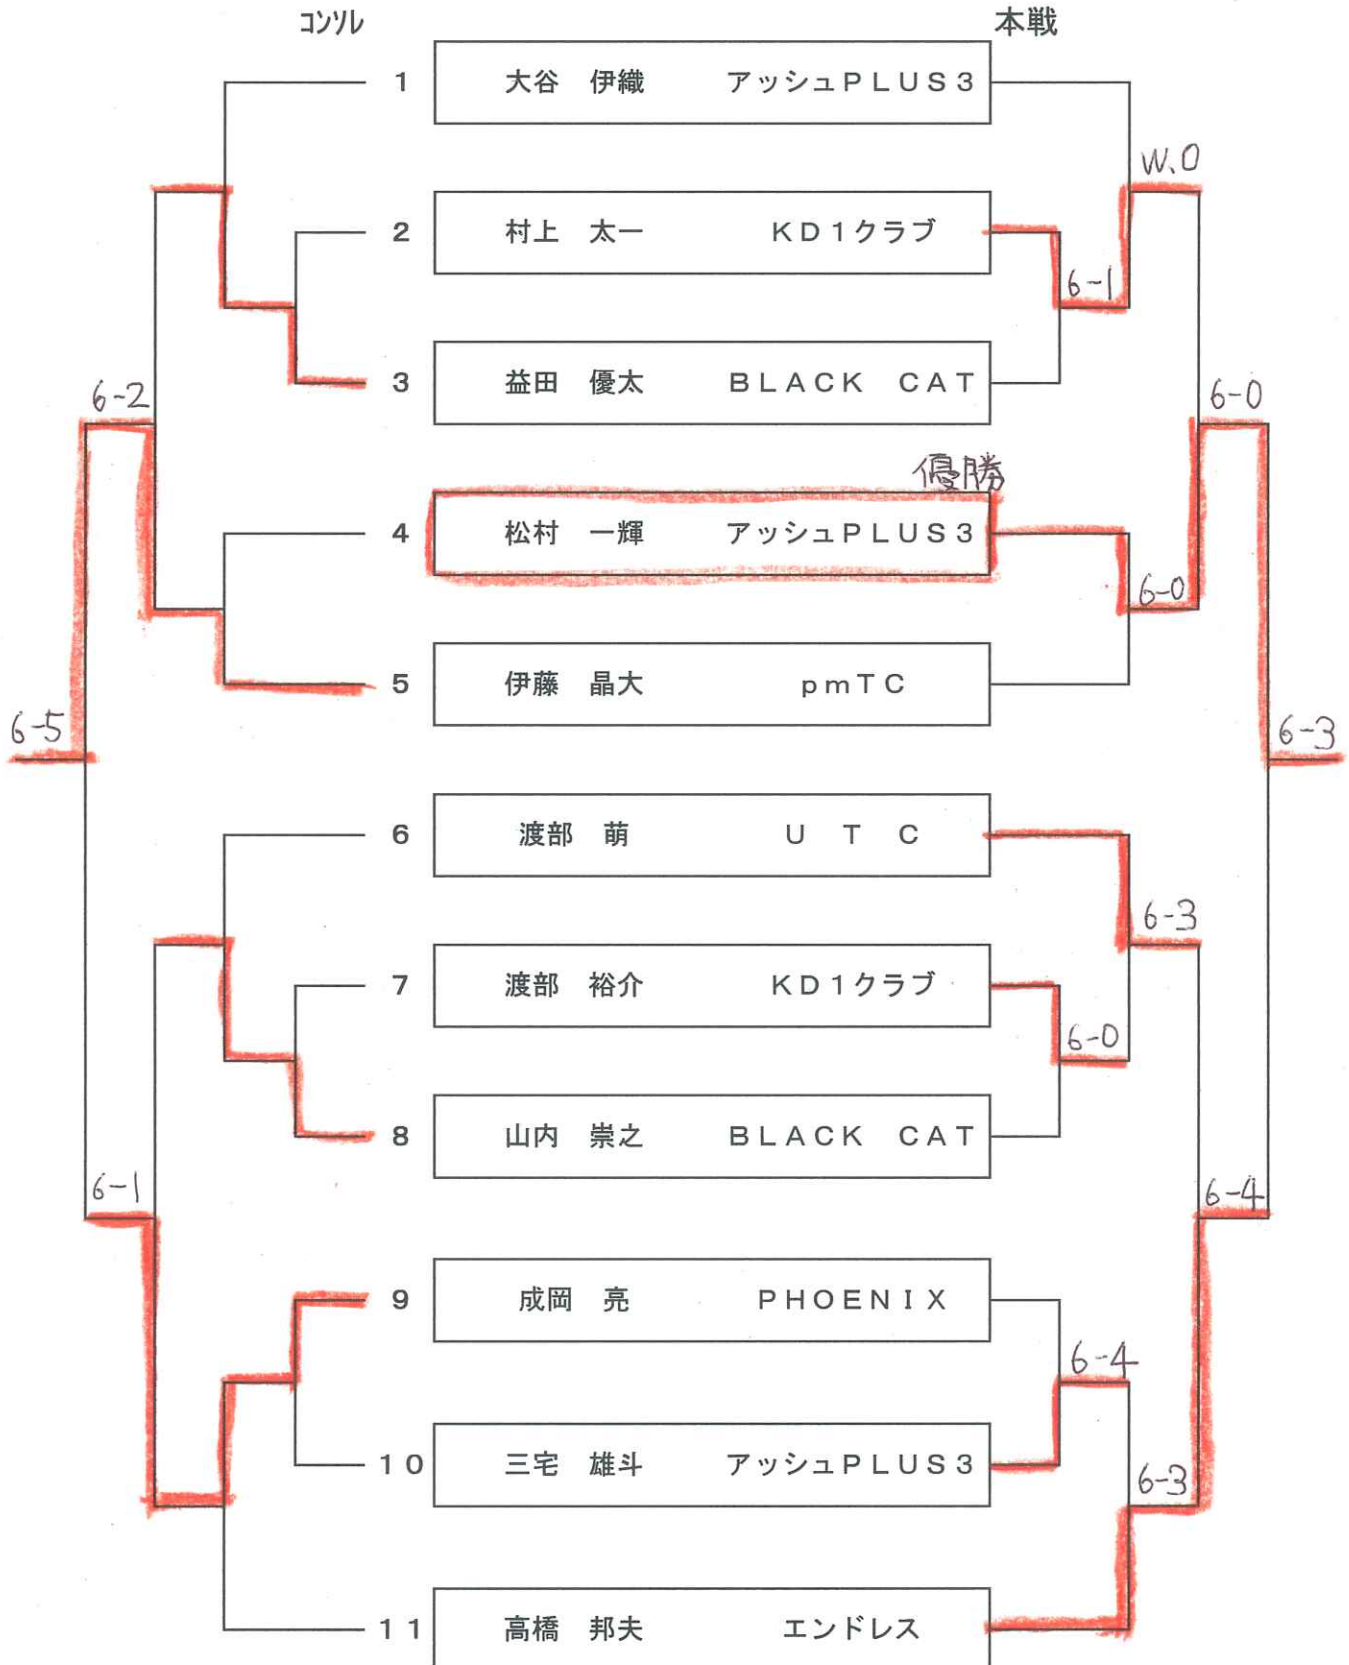

第15回 会長杯 シングルス大会

平成29年05月21日
桜井スポーツランド(沖浦)

■男子B1クラス

※コンソルは6ゲーム先取 ノーアド

※本戦は6ゲームマッチ ノーアド

第15回 会長杯 シングルス大会

平成29年05月21日
湯ノ浦テニスコート

■男子B2クラス

※コンソレは6ゲーム先取 ノード

※本戦は6ゲームマッチ ノード

第15回 会長杯 シングルス大会

平成29年05月21日
桜井スポーツランド

■男子Cクラス

※すべての試合を6ゲーム先取 ノード

第15回 会長杯 シングルス大会

平成29年05月21日

■女子一般クラス

桜井スポーツランド(沖浦)

※すべての試合を6ゲームマッチ ノードで行ってください。