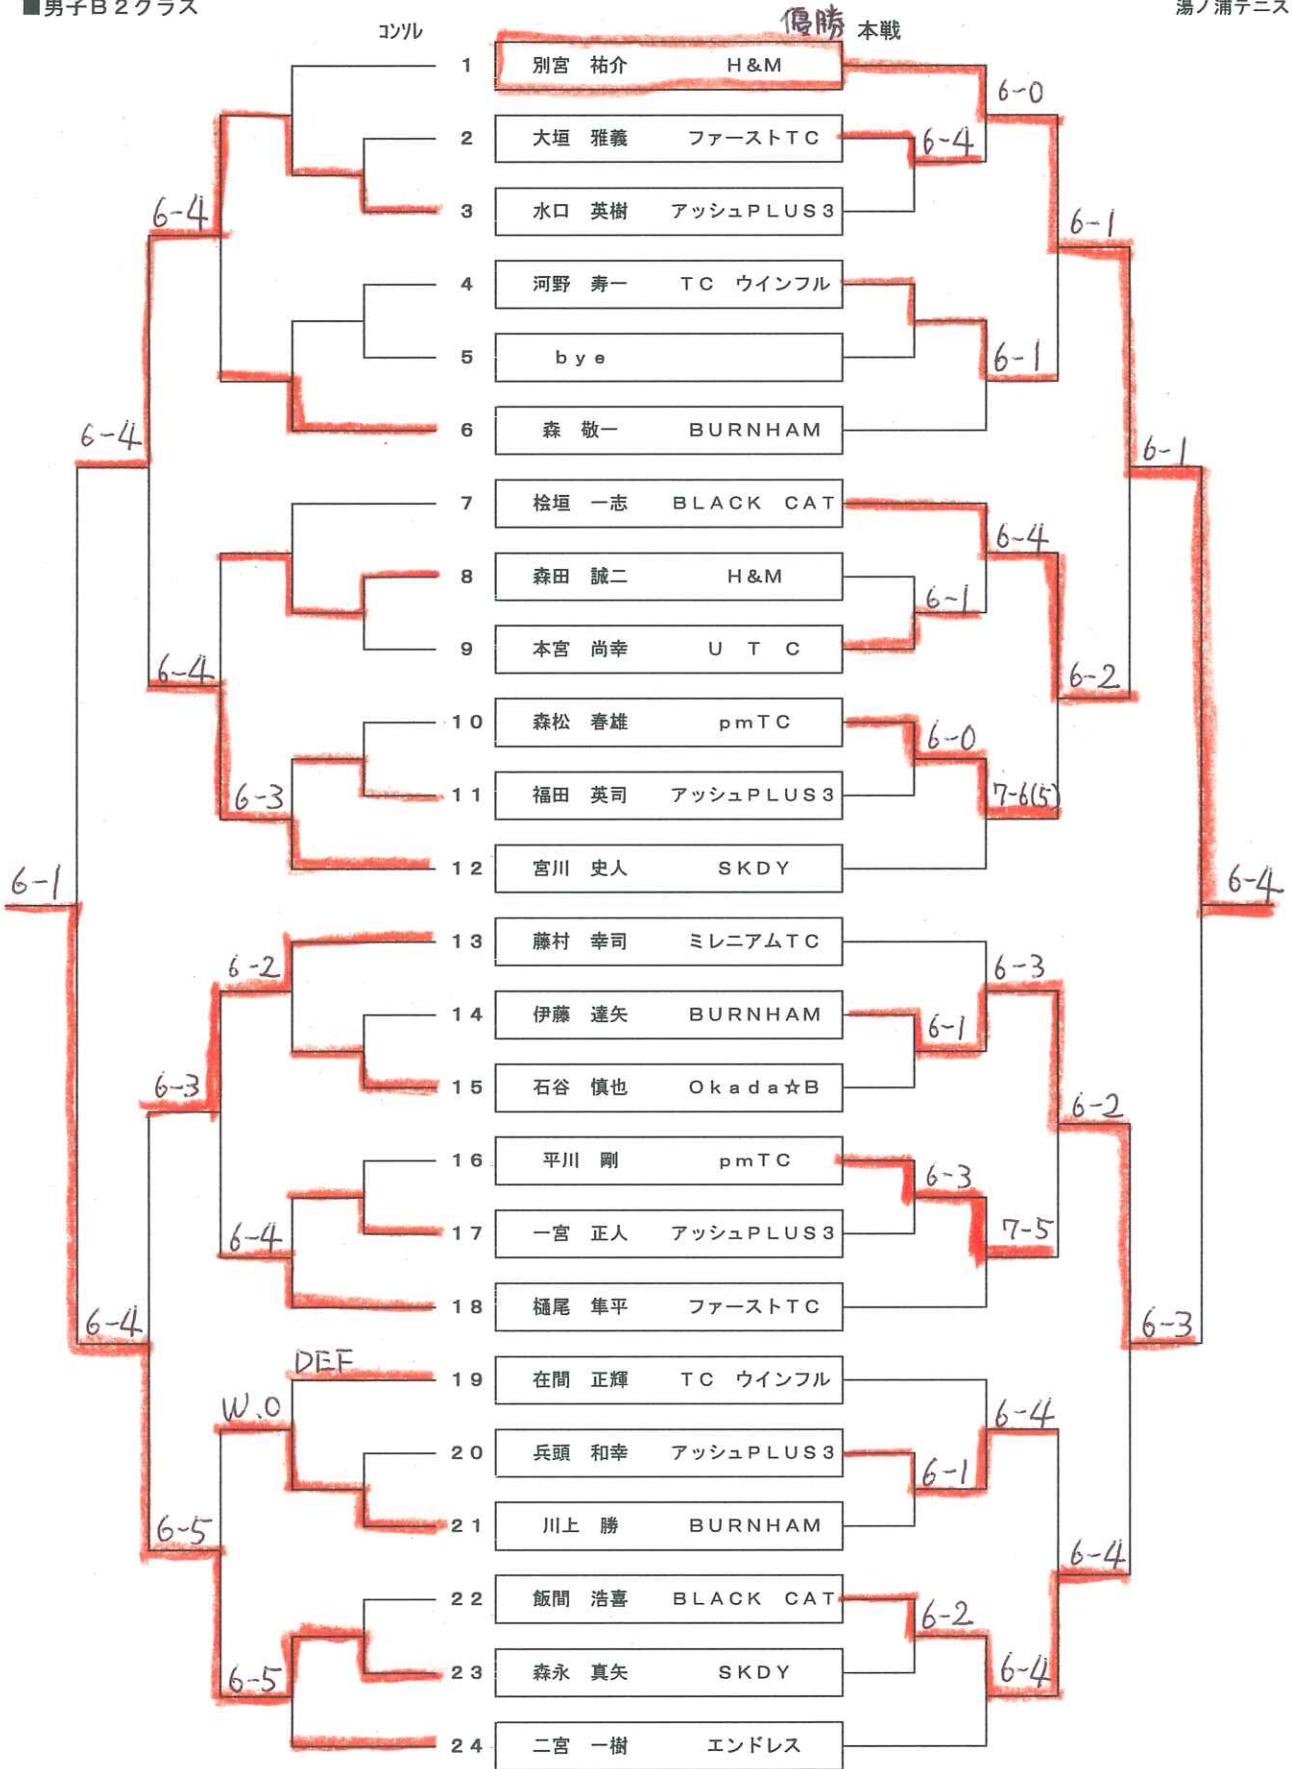

第15回 会長杯 シングルス大会

平成29年05月21日
桜井スポーツランド(沖浦)

■男子B1クラス

※コンソルは6ゲーム先取 ノーアド

※本戦は6ゲームマッチ ノーアド

第15回 会長杯 シングルス大会

平成29年05月21日
湯ノ浦テニスコート

■男子B2クラス

※コンソレは6ゲーム先取 ノード

※本戦は6ゲームマッチ ノード

第15回 会長杯 シングルス大会

平成29年05月21日
桜井スポーツランド

■男子Cクラス

※すべての試合を6ゲーム先取 ノード

第15回 会長杯 シングルス大会

平成29年05月21日

■女子一般クラス

桜井スポーツランド(沖浦)

※すべての試合を6ゲームマッチ ノードで行ってください。