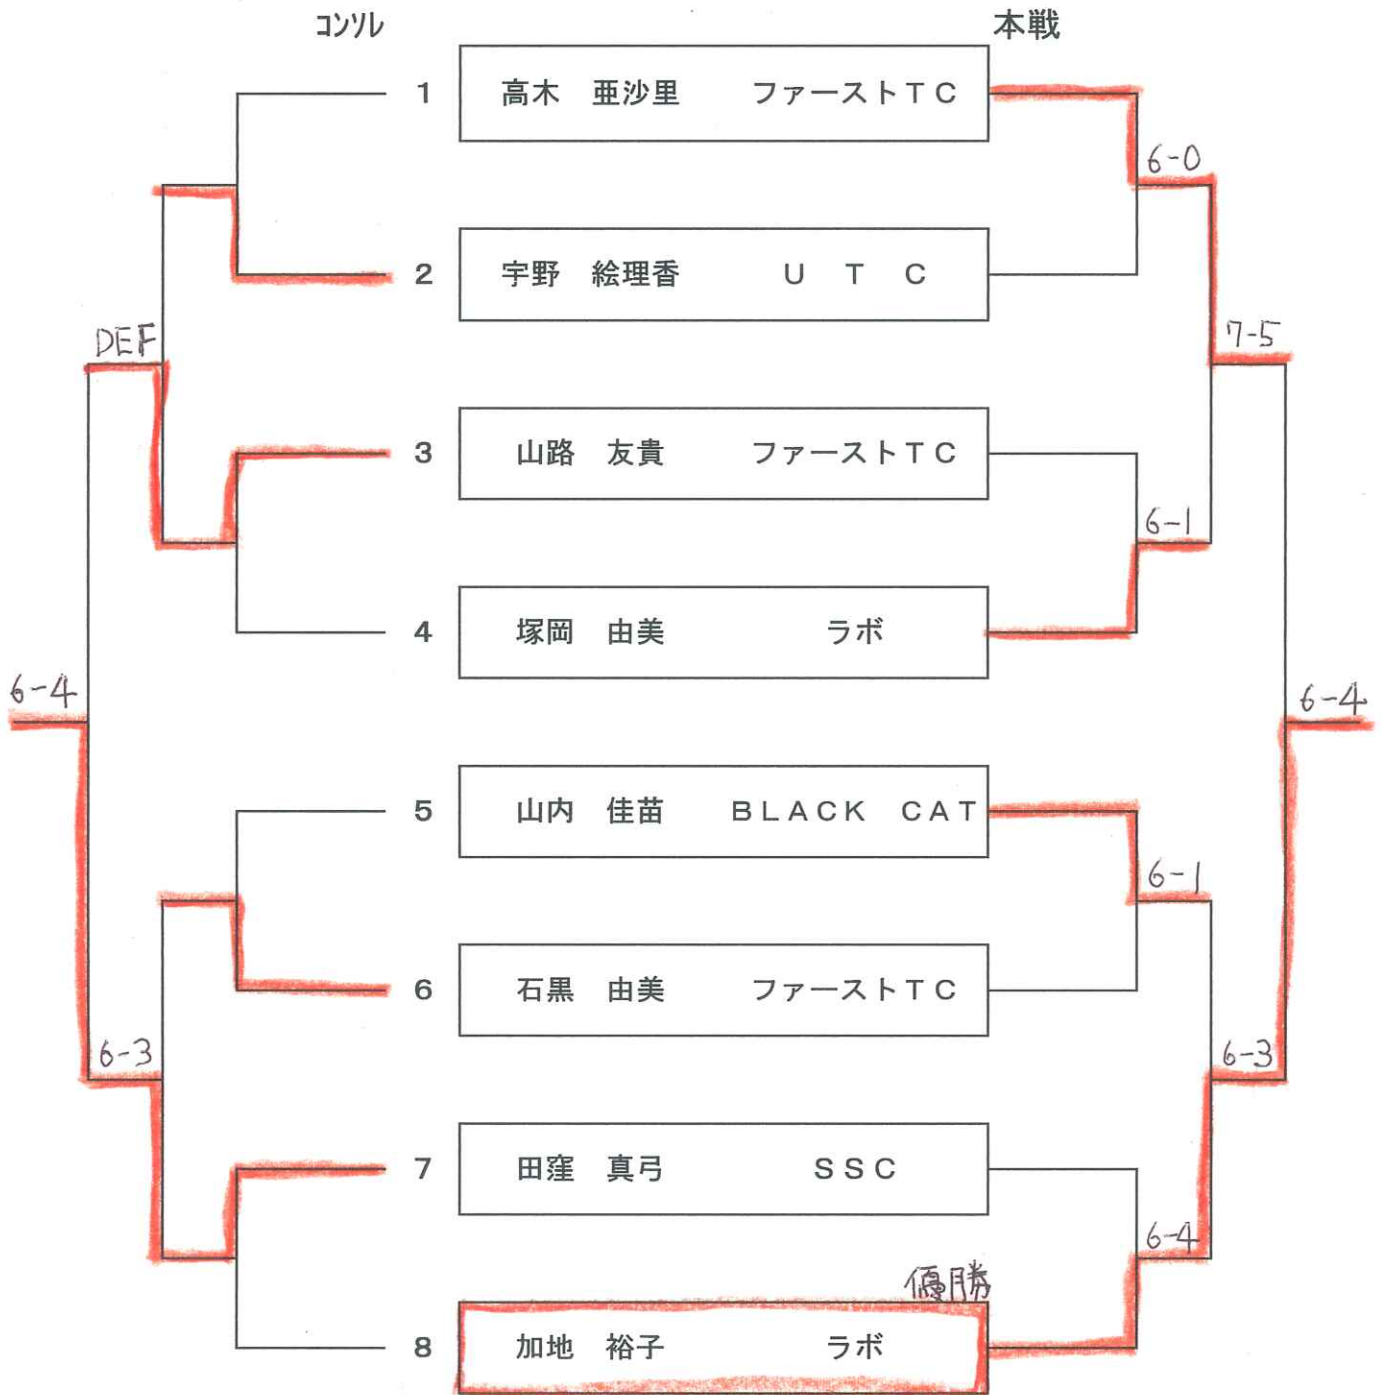

第15回 会長杯 シングルス大会

平成29年05月21日
桜井スポーツランド(沖浦)

■男子B1クラス

※コンソルは6ゲーム先取 ノーアド

※本戦は6ゲームマッチ ノーアド

第15回 会長杯 シングルス大会

平成29年05月21日
湯ノ浦テニスコート

■男子B2クラス

※コンソレは6ゲーム先取 ノード

※本戦は6ゲームマッチ ノード

第15回 会長杯 シングルス大会

平成29年05月21日
桜井スポーツランド

■男子Cクラス

※すべての試合を6ゲーム先取 ノード

第15回 会長杯 シングルス大会

平成29年05月21日

■女子一般クラス

桜井スポーツランド(沖浦)

※すべての試合を6ゲームマッチ ノードで行ってください。